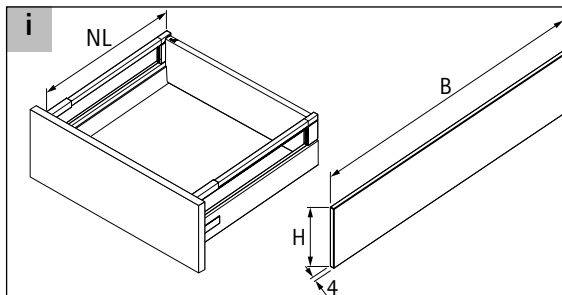

InnoTech Aтира TopSide 144/176 mm

Technik für Möbel

<https://www.hettich.com/short/9fnirs0>

NL	B	H 144	H 176
260	245	57	89
300	285	57	89
350	335	57	89
420	405	57	89
470	455	57	89
520	505	57	89
620	605	57	89