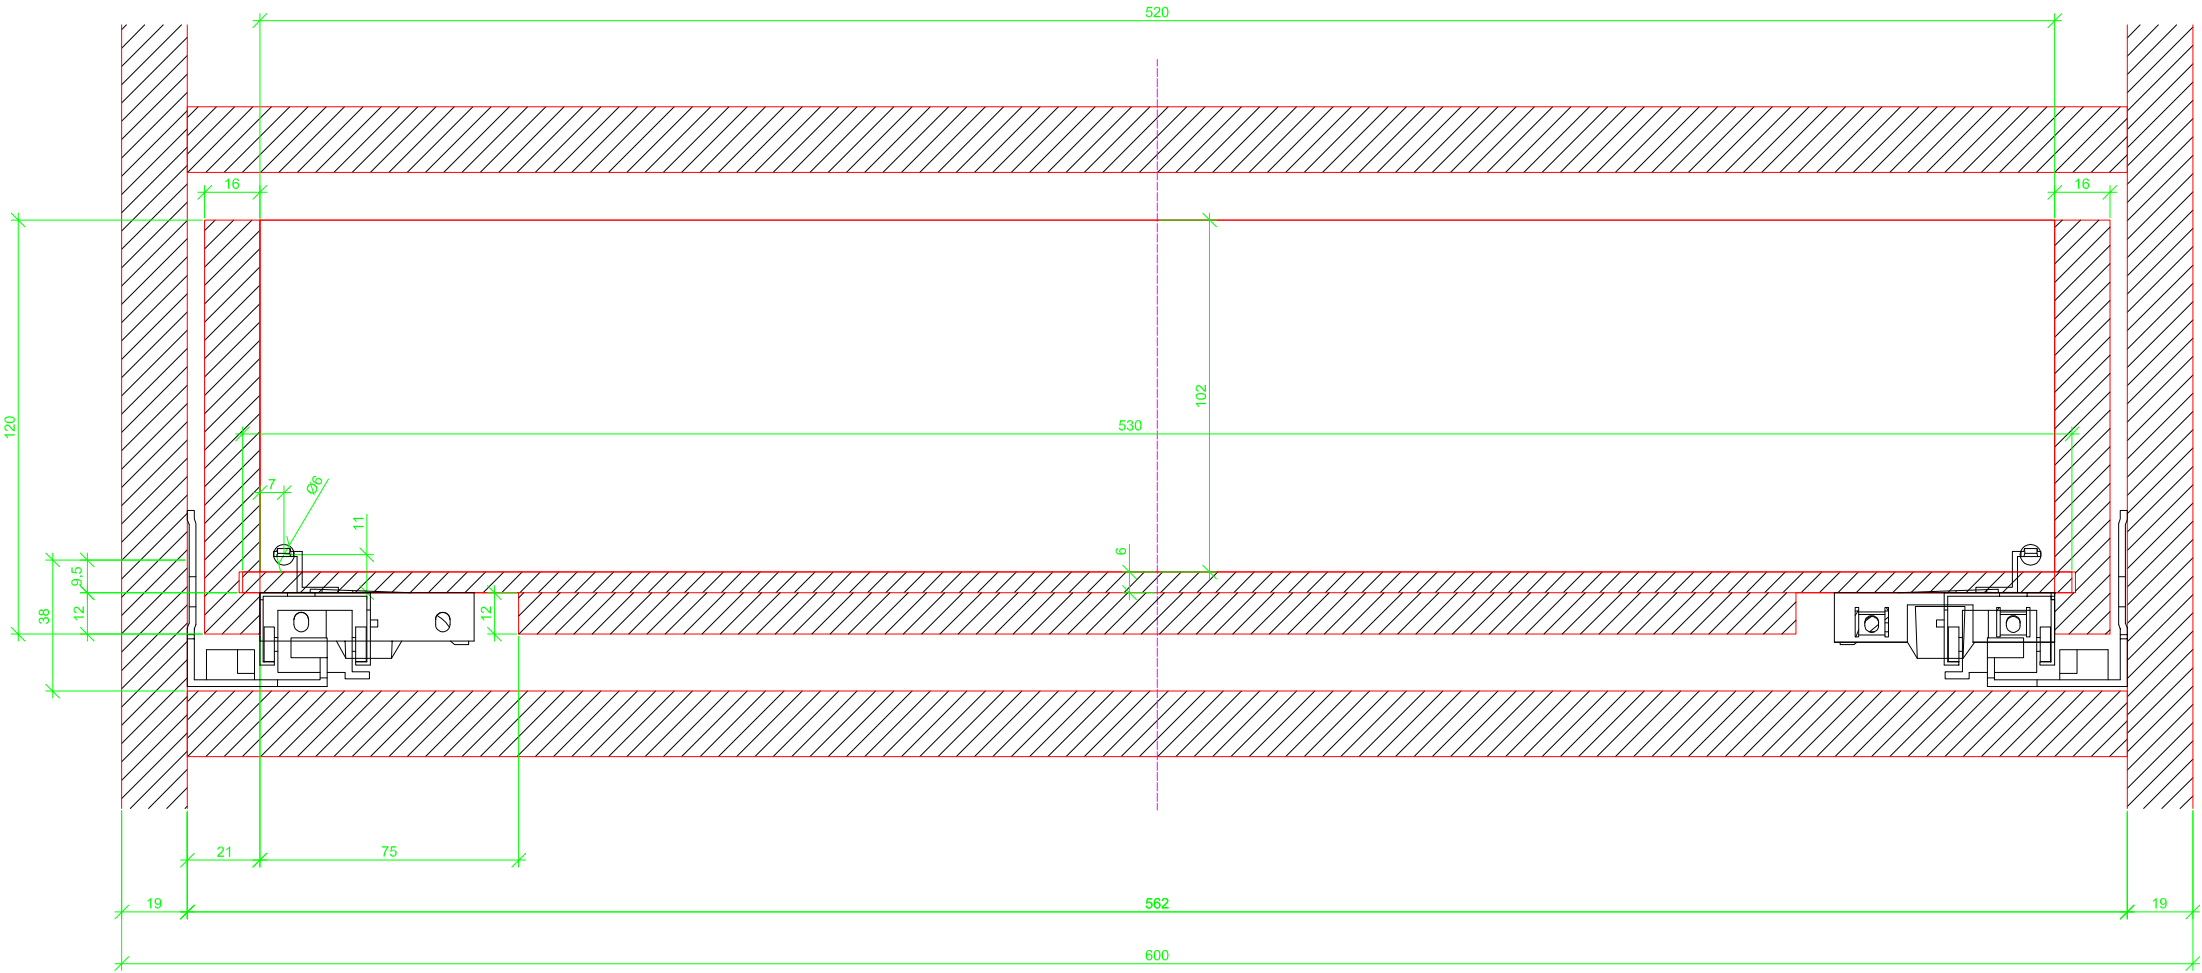

Drawings / Zeichnungen:
Actro YOU with Silent System
Actro YOU mit Silent System

Technik für Möbel

Hettich

Nominal length / Nennlänge	500 mm
Cabinet side panel thickness / Korpuseitendicke	19 mm

Frontview / Frontansicht

Sideview / Seitenansicht