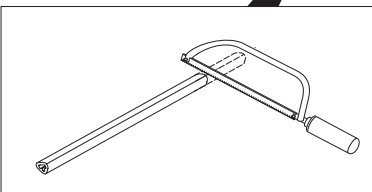

## Push to open Silent

Technik für Möbel

PZ 2

i1

kg	kg	mm	
3 - 10	10	250 - 350	PTO 10
8 - 20	40	250 - 600	PTO 20
10 - 40	40	350 - 600	PTO 40
20 - 70	70	450 - 750	PTO 70

1

2

Actro YOU	Actro 5D
L = LB - 219	L = LB - 223