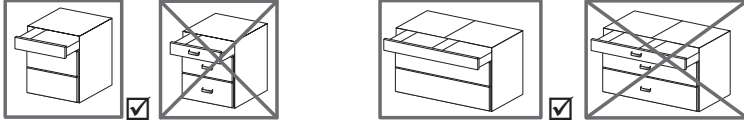

## Push to open Silent

Technik für Möbel

PZ 2

i1

kg	kg	mm	
3 - 10	10	250 - 350	PTO 10
8 - 20	40	250 - 600	PTO 20
10 - 40	40	350 - 600	PTO 40
20 - 70	70	450 - 750	PTO 70

1

2

Actro YOU	Actro 5D
L = LB - 219	L = LB - 223