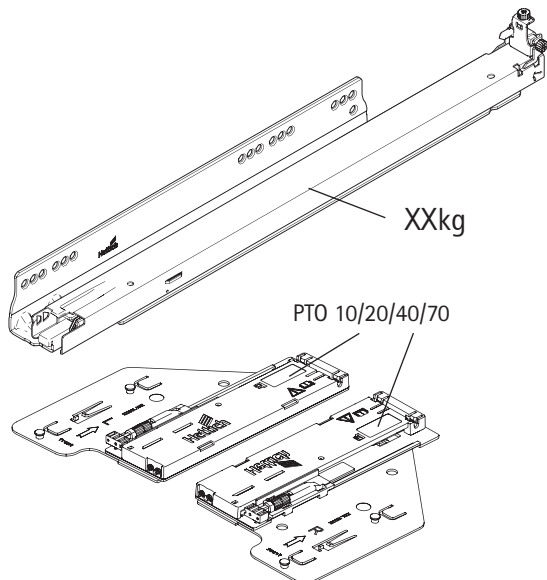

## Push to open Silent

Technik für Möbel

PZ 2

i1

kg	kg	mm	
3 - 10	10	250 - 350	PTO 10
8 - 20	40	250 - 600	PTO 20
10 - 40	40	350 - 600	PTO 40
20 - 70	70	450 - 750	PTO 70

1

2

Actro YOU	Actro 5D
L = LB - 219	L = LB - 223