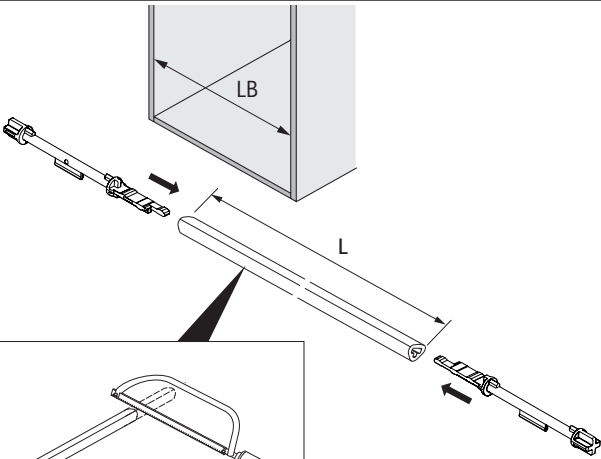

## Push to open Silent

Technik für Möbel

PZ 2

i1

kg	kg	mm	
3 - 10	10	250 - 350	PTO 10
8 - 20	40	250 - 600	PTO 20
10 - 40	40	350 - 600	PTO 40
20 - 70	70	450 - 750	PTO 70

1

2

Actro YOU	Actro 5D
L = LB - 219	L = LB - 223