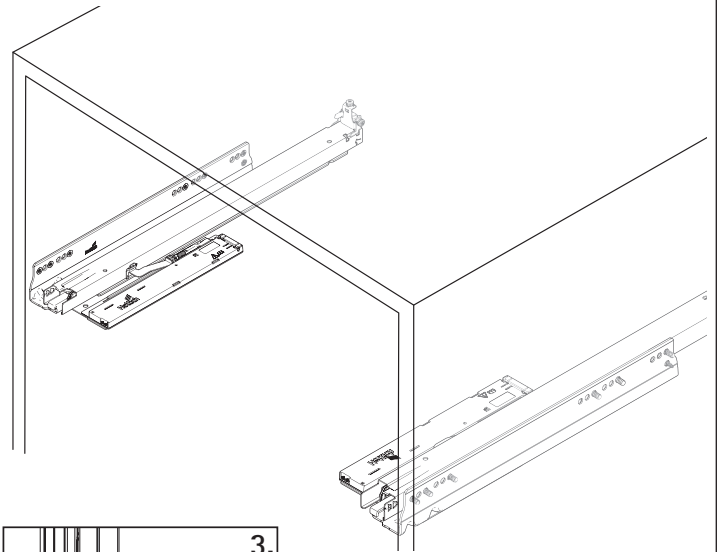

## Push to open Silent

Technik für Möbel

PZ 2

i1

kg	kg	mm	
3 - 10	10	250 - 350	PTO 10
8 - 20	40	250 - 600	PTO 20
10 - 40	40	350 - 600	PTO 40
20 - 70	70	450 - 750	PTO 70

1

2

Actro YOU	Actro 5D
L = LB - 219	L = LB - 223