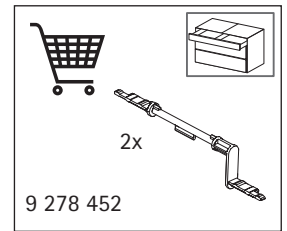

## Push to open Silent

Technik für Möbel

PZ 2

i1

kg	kg	mm	
3 - 10	10	250 - 350	PTO 10
8 - 20	40	250 - 600	PTO 20
10 - 40	40	350 - 600	PTO 40
20 - 70	70	450 - 750	PTO 70

1

2

Actro YOU	Actro 5D
L = LB - 219	L = LB - 223