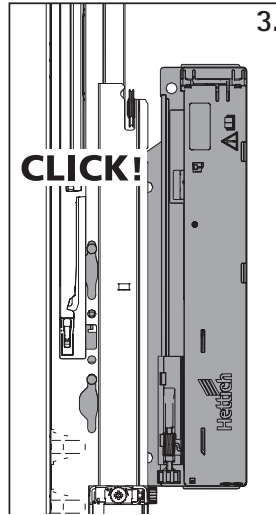

## Push to open Silent

Technik für Möbel

PZ 2

i1

kg	kg	mm	
3 - 10	10	250 - 350	PTO 10
8 - 20	40	250 - 600	PTO 20
10 - 40	40	350 - 600	PTO 40
20 - 70	70	450 - 750	PTO 70

1

2

Actro YOU	Actro 5D
L = LB - 219	L = LB - 223