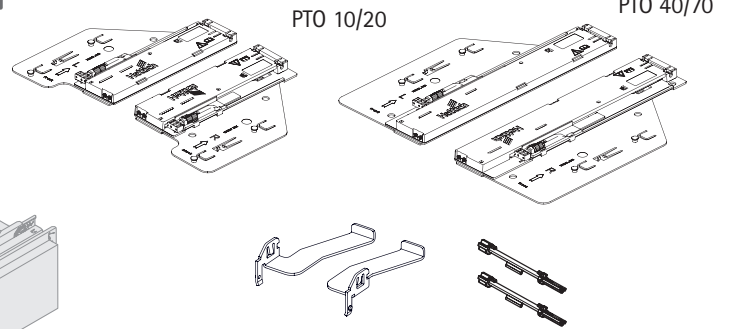

## Push to open Silent

Technik für Möbel

PZ 2

i1

kg	kg	mm	
3 - 10	10	250 - 350	PTO 10
8 - 20	40	250 - 600	PTO 20
10 - 40	40	350 - 600	PTO 40
20 - 70	70	450 - 750	PTO 70

1

2

Actro YOU	Actro 5D
L = LB - 219	L = LB - 223