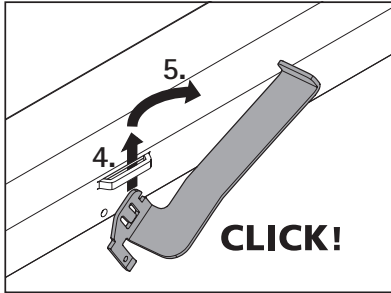

## Push to open Silent

Technik für Möbel

PZ 2

i1

kg	kg	mm	
3 - 10	10	250 - 350	PTO 10
8 - 20	40	250 - 600	PTO 20
10 - 40	40	350 - 600	PTO 40
20 - 70	70	450 - 750	PTO 70

1

2

Actro YOU	Actro 5D
L = LB - 219	L = LB - 223