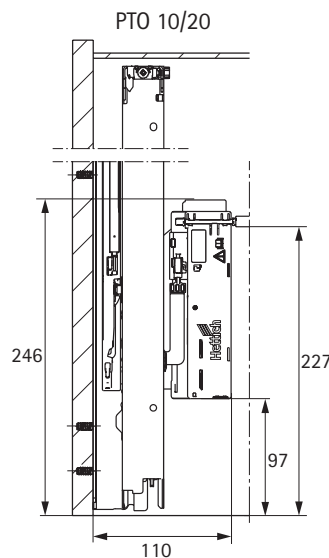

## Push to open Silent

Technik für Möbel

PZ 2

i1

kg	kg	mm	
3 - 10	10	250 - 350	PTO 10
8 - 20	40	250 - 600	PTO 20
10 - 40	40	350 - 600	PTO 40
20 - 70	70	450 - 750	PTO 70

1

2

Actro YOU	Actro 5D
L = LB - 219	L = LB - 223