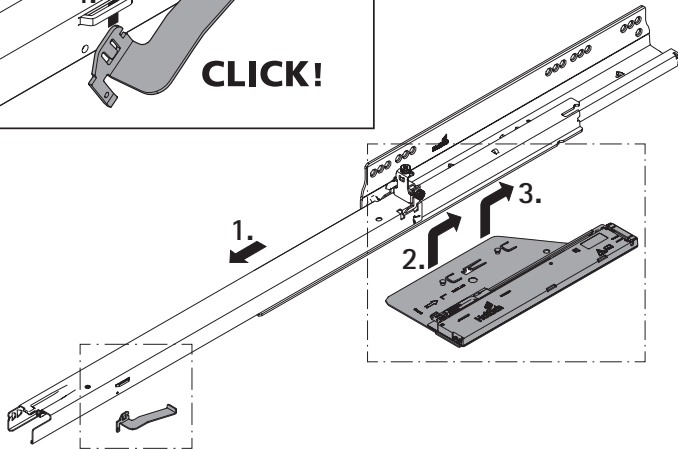

## Push to open Silent

Technik für Möbel

PZ 2

i1

kg	kg	mm	
3 - 10	10	250 - 350	PTO 10
8 - 20	40	250 - 600	PTO 20
10 - 40	40	350 - 600	PTO 40
20 - 70	70	450 - 750	PTO 70

1

2

Actro YOU	Actro 5D
L = LB - 219	L = LB - 223