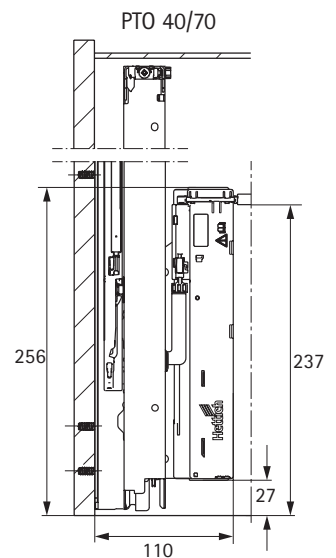

## Push to open Silent

Technik für Möbel

PZ 2

i1

kg	kg	mm	
3 - 10	10	250 - 350	PTO 10
8 - 20	40	250 - 600	PTO 20
10 - 40	40	350 - 600	PTO 40
20 - 70	70	450 - 750	PTO 70

1

2

Actro YOU	Actro 5D
L = LB - 219	L = LB - 223