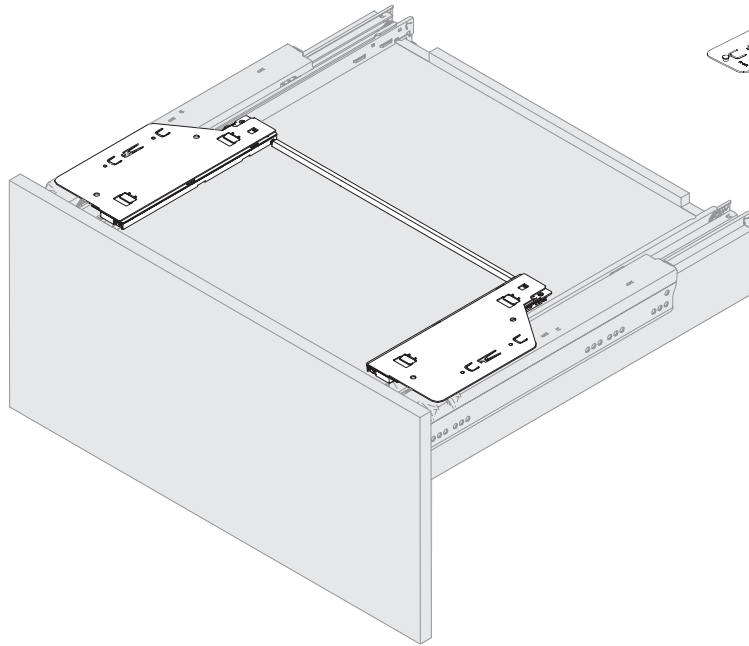

## Push to open Silent

Technik für Möbel

PZ 2

i1

kg	kg	mm	
3 - 10	10	250 - 350	PTO 10
8 - 20	40	250 - 600	PTO 20
10 - 40	40	350 - 600	PTO 40
20 - 70	70	450 - 750	PTO 70

1

2

Actro YOU	Actro 5D
L = LB - 219	L = LB - 223