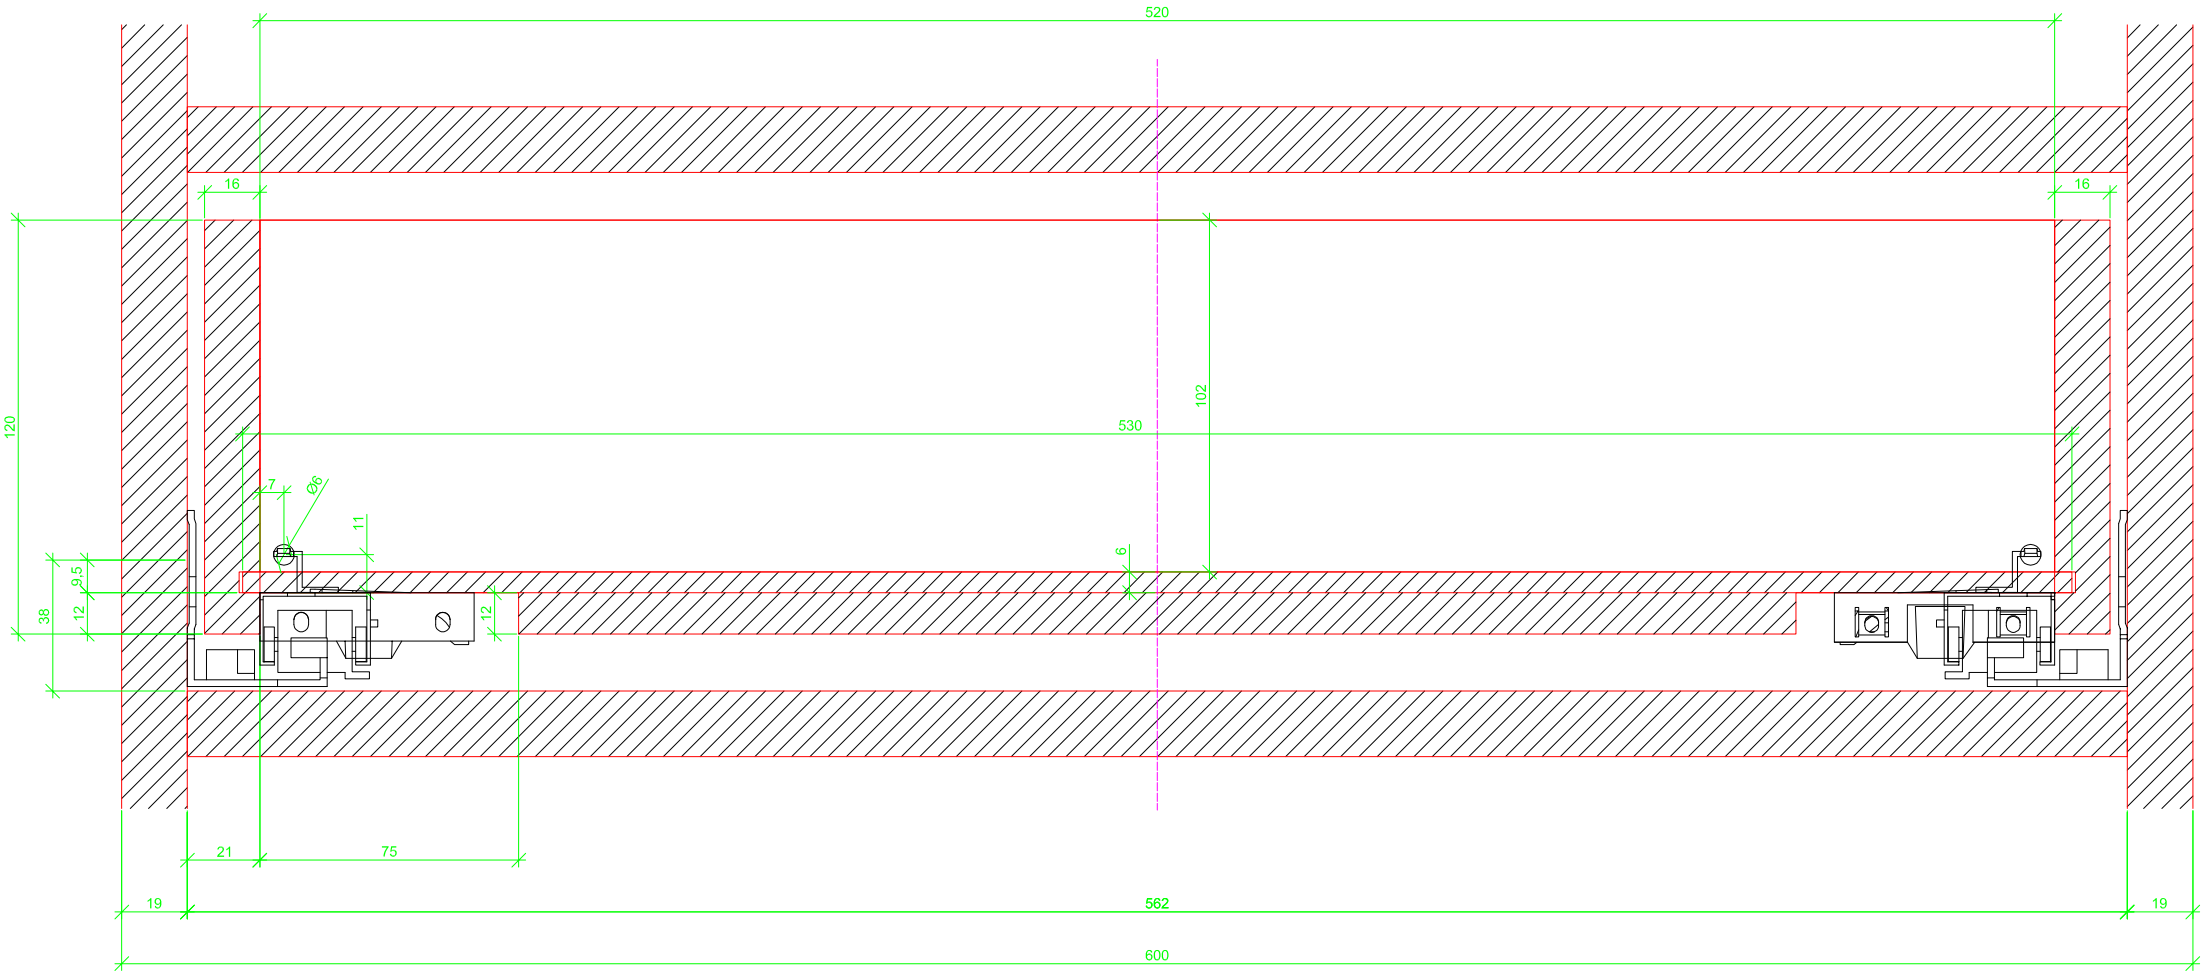

Drawings / Zeichnungen:  
Actro YOU with Silent System  
Actro YOU mit Silent System

Technik für Möbel

  
**Hettich**

Nominal length / Nennlänge	350 mm
Cabinet side panel thickness / Korpuseitendicke	19 mm

# Frontview / Frontansicht

Sideview / Seitenansicht