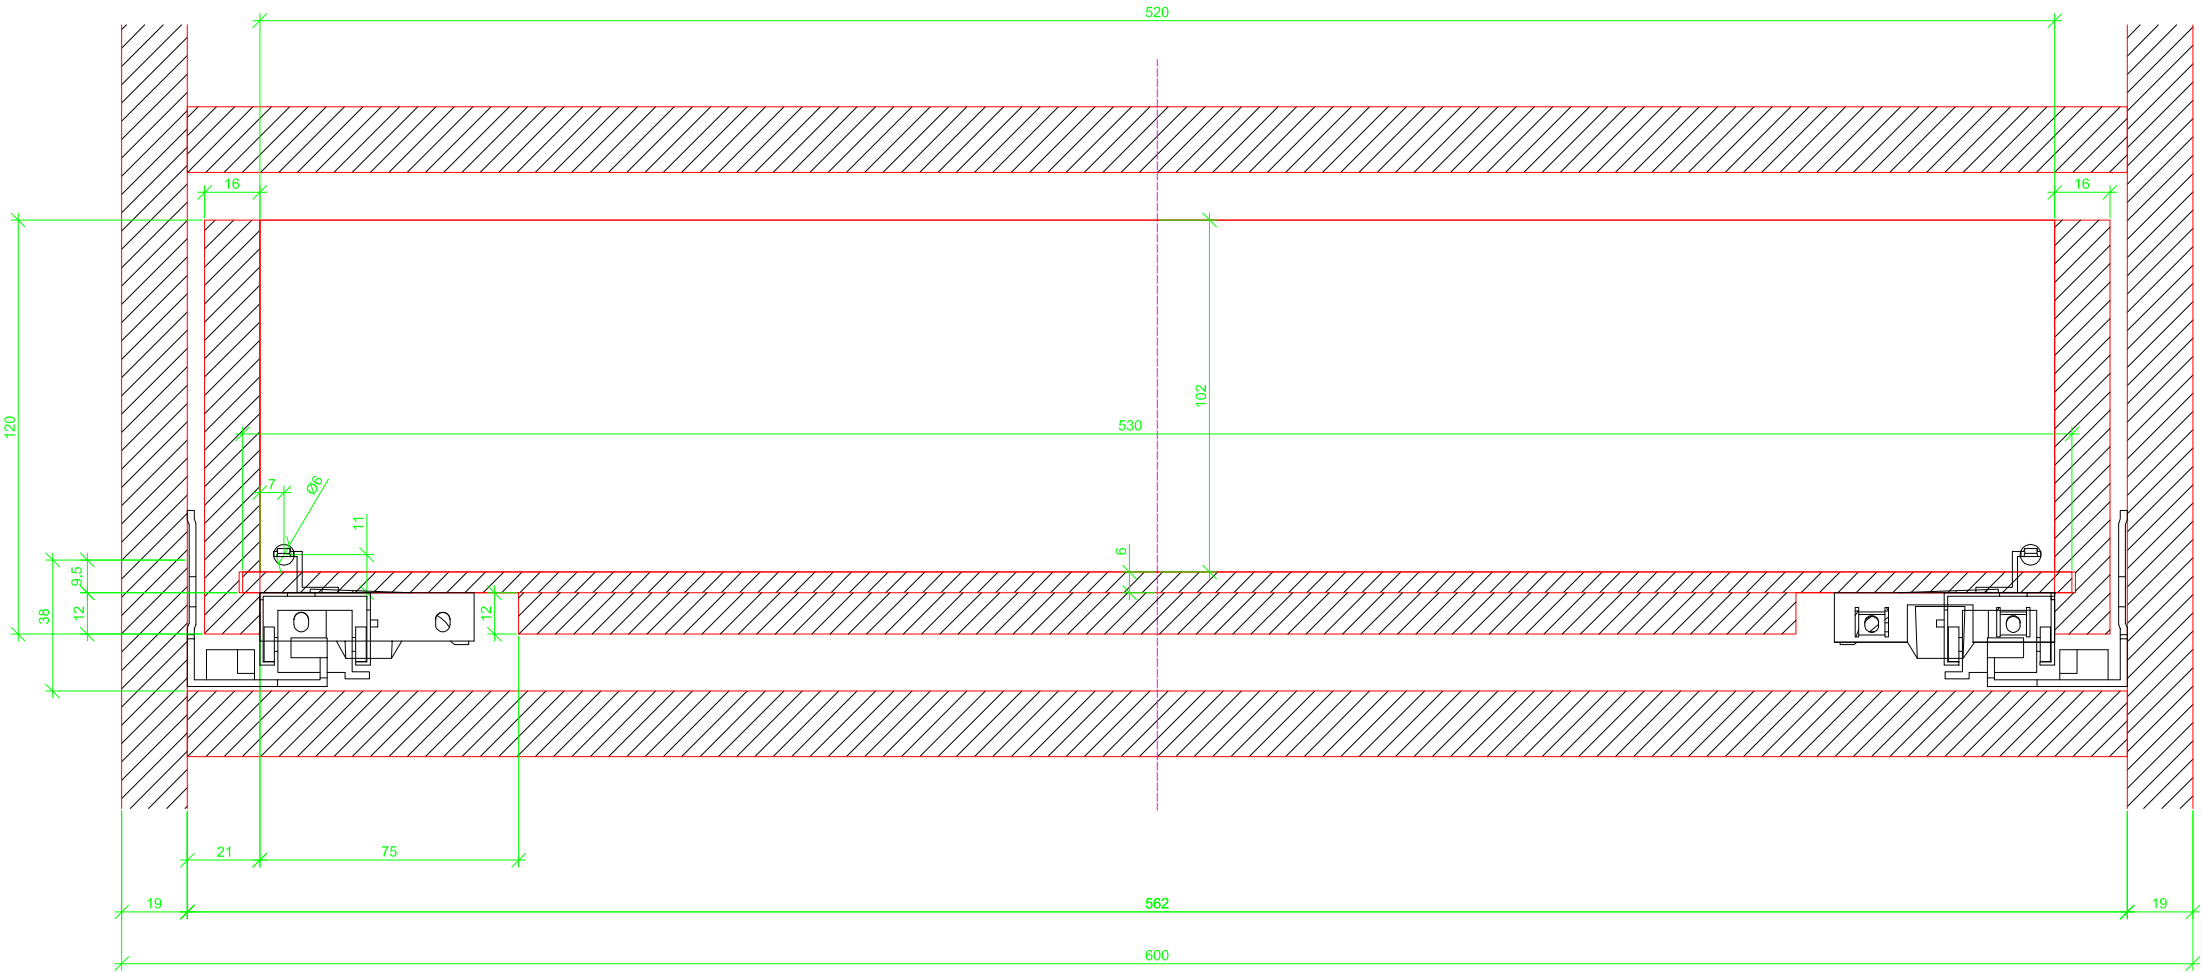

Drawings / Zeichnungen:
Actro YOU with Silent System
Actro YOU mit Silent System

Technik für Möbel

Hettich

Nominal length / Nennlänge	300 mm
Cabinet side panel thickness / Korpuseitendicke	19 mm

Frontview / Frontansicht

Topview / Draufsicht