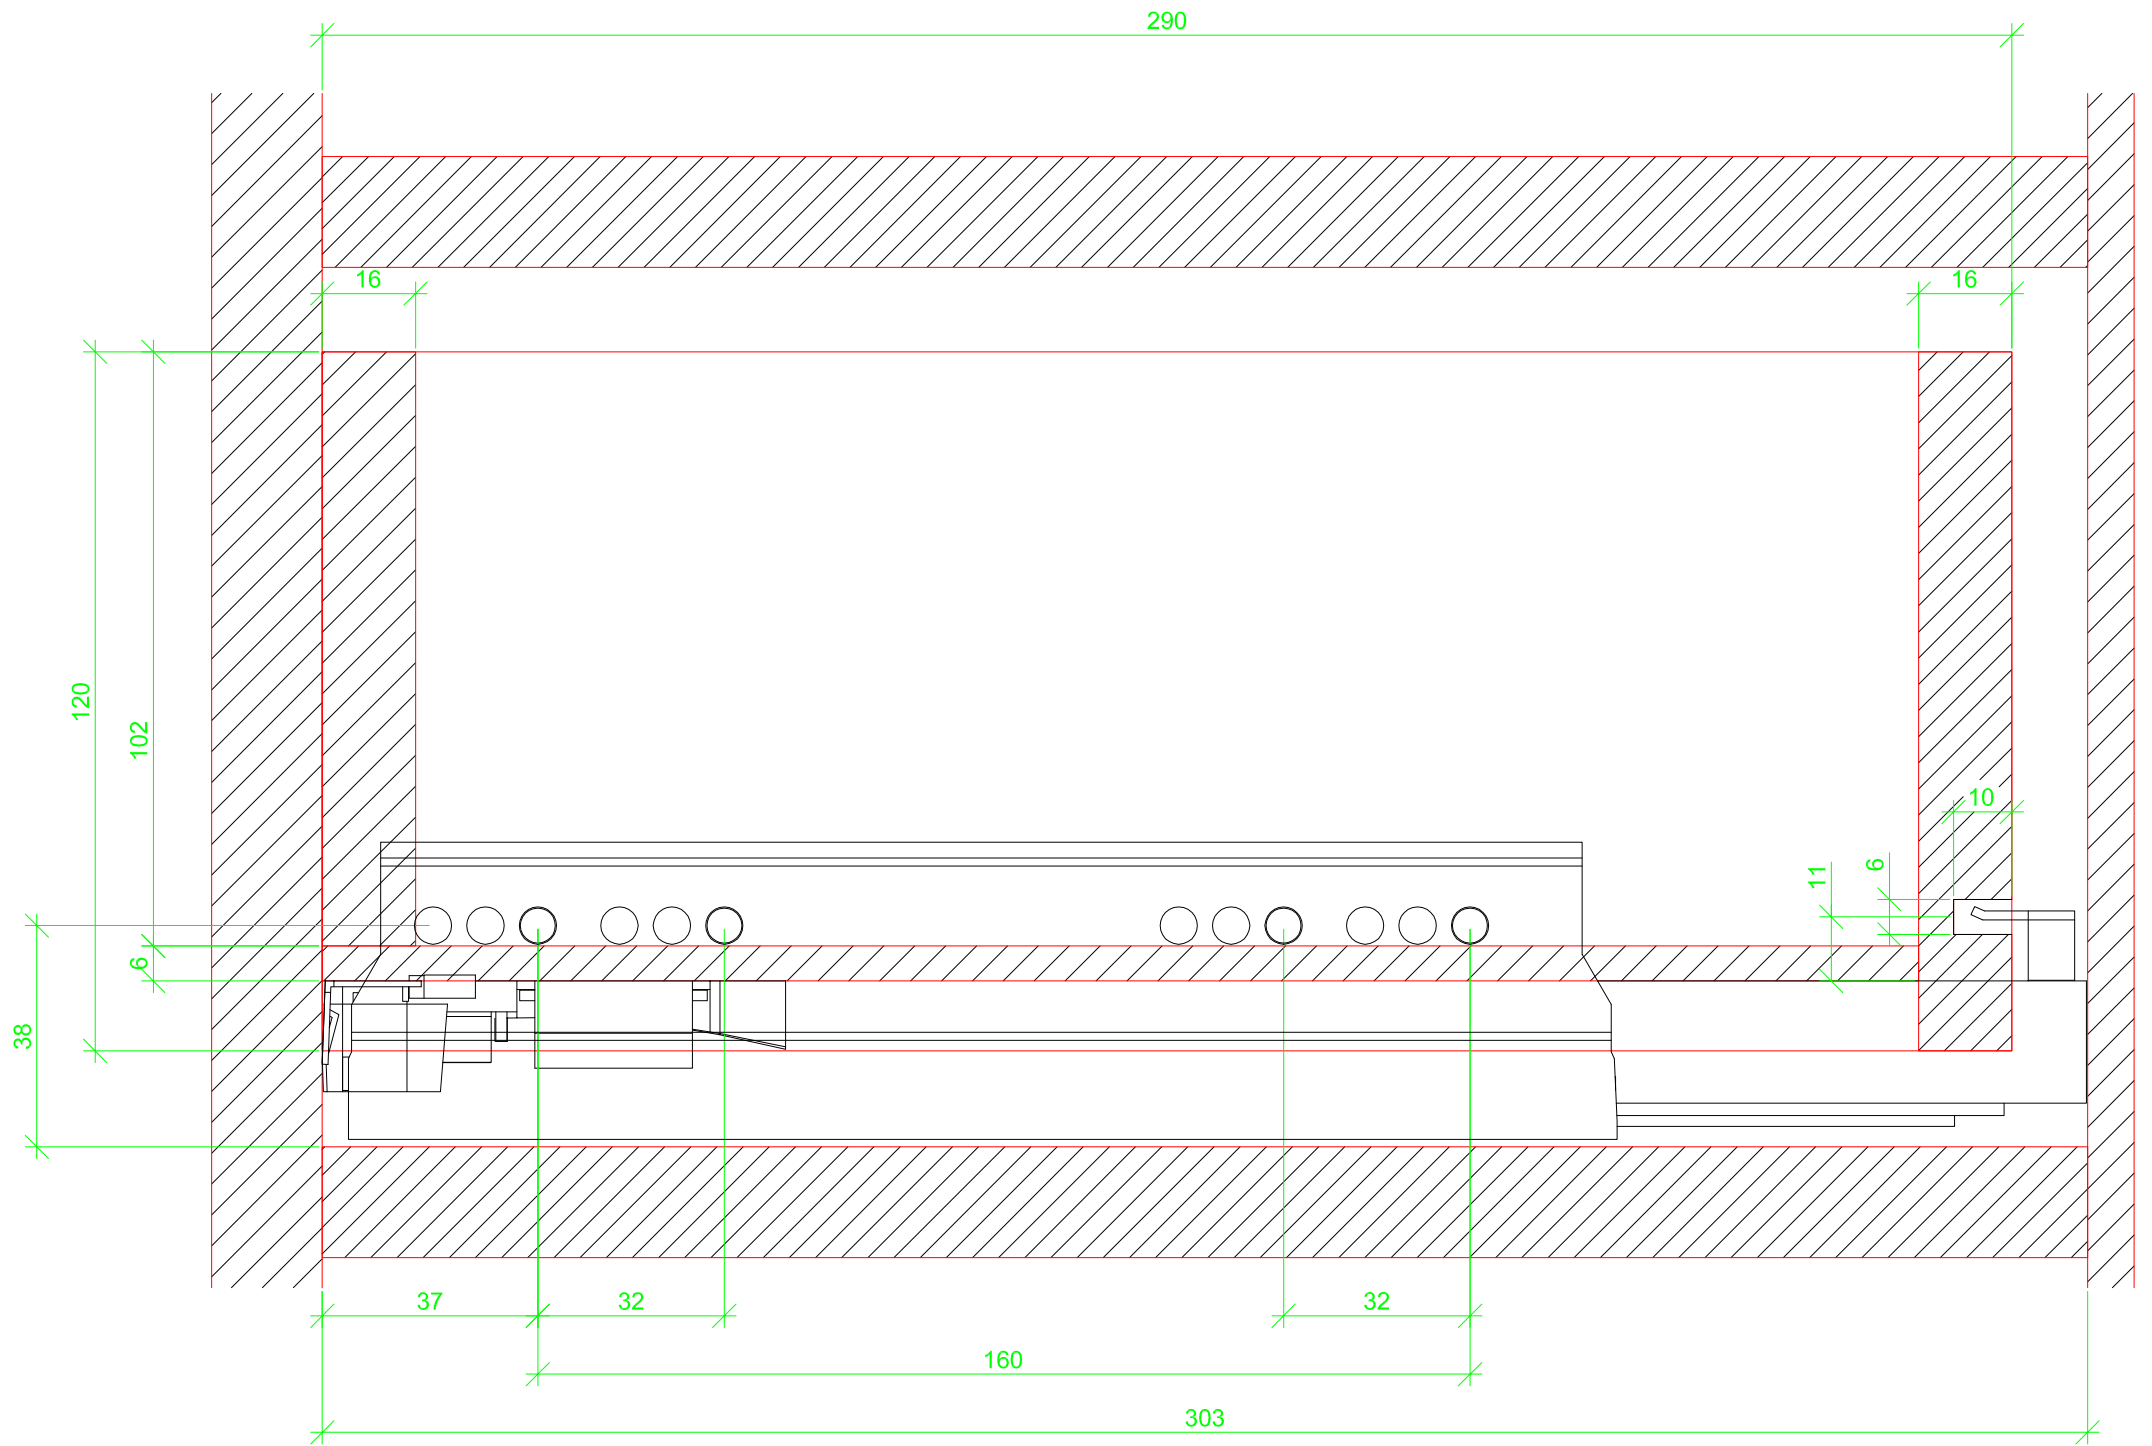

Drawings / Zeichnungen:
Actro YOU with Silent System
Actro YOU mit Silent System

Technik für Möbel

Hettich

Nominal length / Nennlänge	300 mm
Cabinet side panel thickness / Korpuseitendicke	19 mm

Frontview / Frontansicht

Topview / Draufsicht