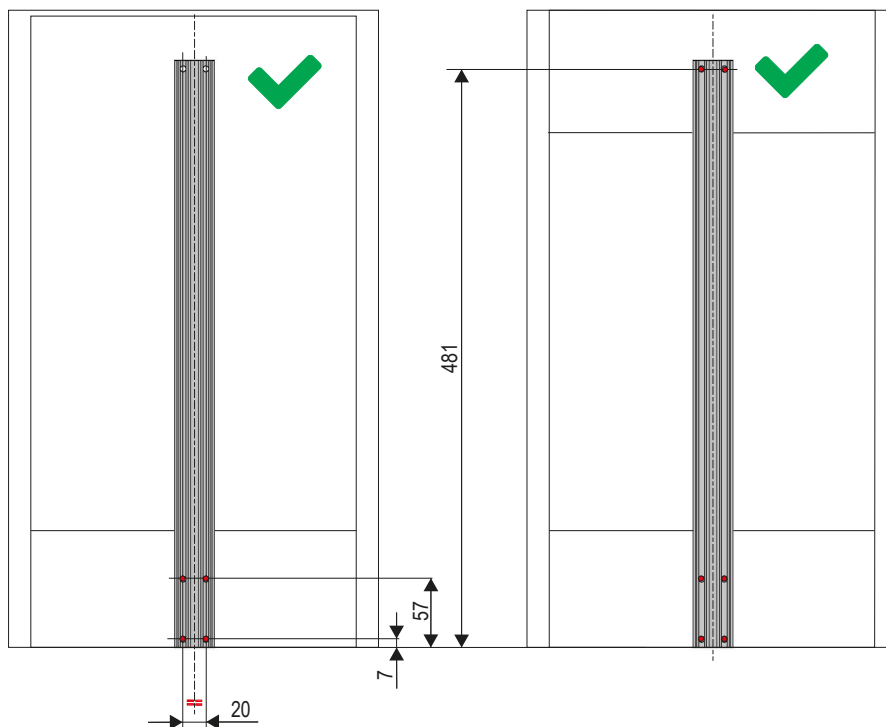

5

1x

PZ2

4x (6x)