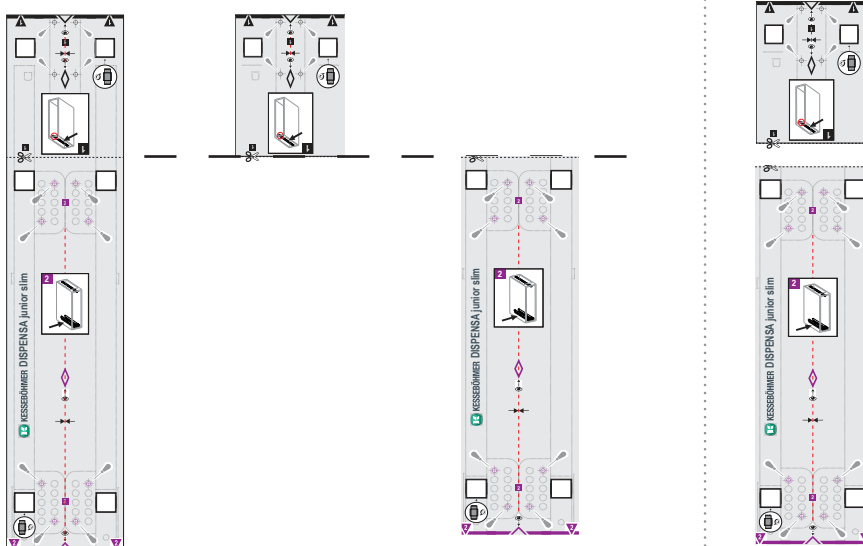

DISPENSA junior slim

1

2

FH	CH	CW	CD
551	640-728	≤ 160	≤ 490
606	695-783	≤ 160	≤ 490

3

DISPENSA junior slim

4

5

1x

PZ2

4x (6x)

DISPENSA junior slim

6

7

DISPENSA junior slim

8

9

10

DISPENSA junior slim

11

1x

1x

Ø3,5
7

1x