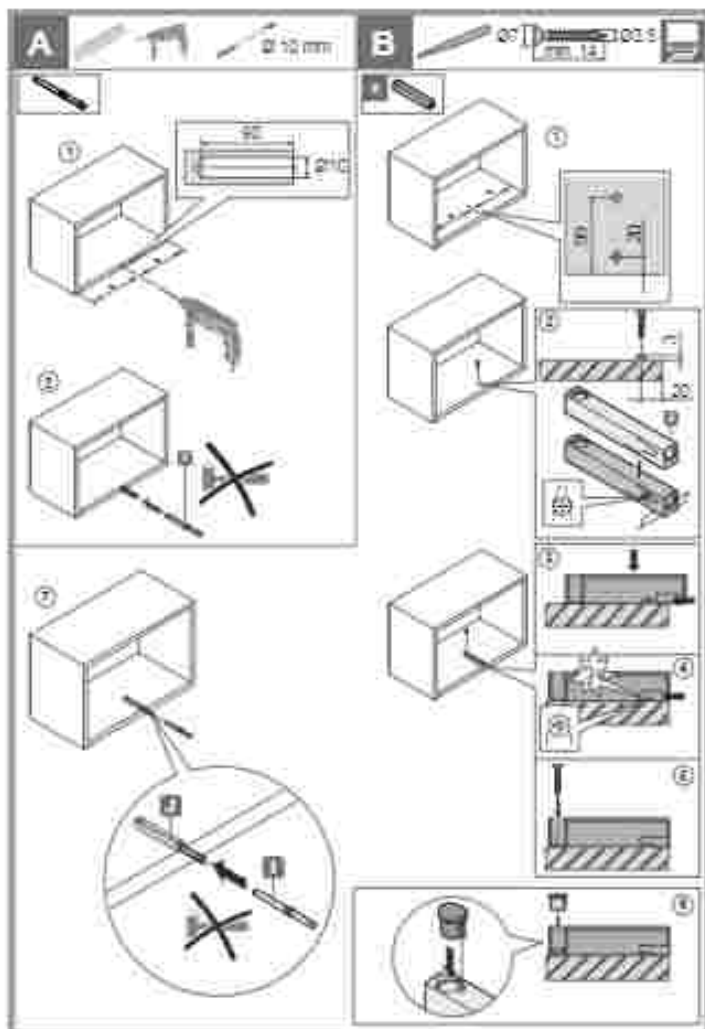

# push-to-open (pto)

KESSEBÖHMER

<http://support.kesseboehmer.de/ptb>

Montageanleitung  
Mounting Instructions  
Notice de montage

KESSEBÖHMER

MA 404420 0000

Rev.: 022-2014-03-12