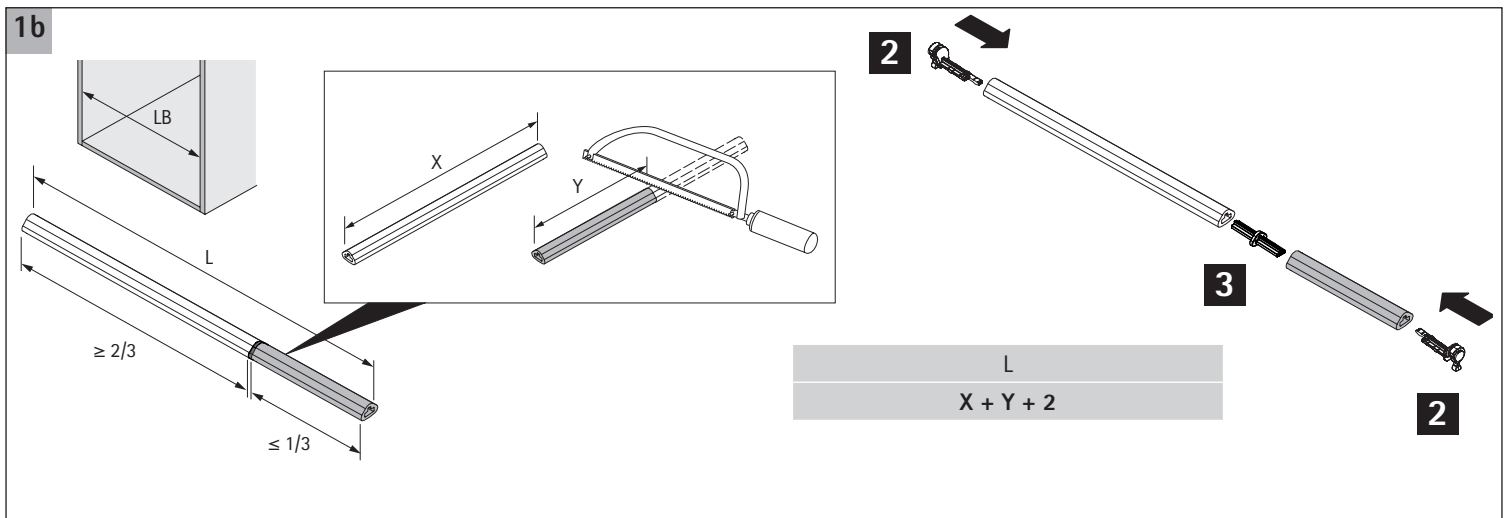

# Quadro für Holzschubkästen

# Push to open Multisynchronisation

i

\* Quadro V6  
\*\* Quadro 25

SL			
EB 20		EB 23	
Quadro 25	Quadro V6	Quadro 25	Quadro V6
KD + 71	KD + 34	KD + 77	KD + 40

Quadro V6														
NL mm	250	300	320	350	380	400	420	450	480	500	520	550	580	600
LL mm	209	257	257	302	341	341	371	371	395	395	437	437	443	443