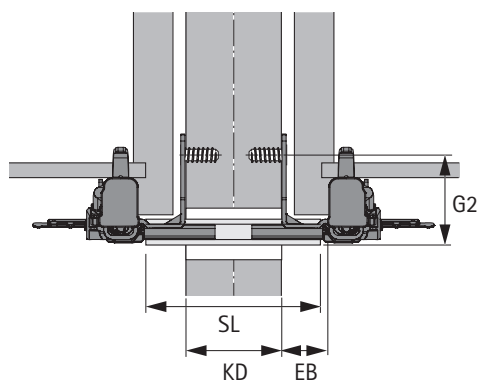

# Push to open Multisynchronisation

i

\* Quadro V6  
\*\* Quadro 25

SL			
EB 20		EB 23	
Quadro 25	Quadro V6	Quadro 25	Quadro V6
KD + 71	KD + 34	KD + 77	KD + 40

Quadro V6														
NL mm	250	300	320	350	380	400	420	450	480	500	520	550	580	600
LL mm	209	257	257	302	341	341	371	371	395	395	437	437	443	443

Quadro 25														
NL mm	250	300	320	350	380	400	420	450	480	500	520	550		
LL mm	161	161	181	181	206	206	206	228	228	246	246	266		

	LH mm		G2 mm
Quadro V6	33	Quadro V6	40
Quadro 25	42	Quadro 25	50