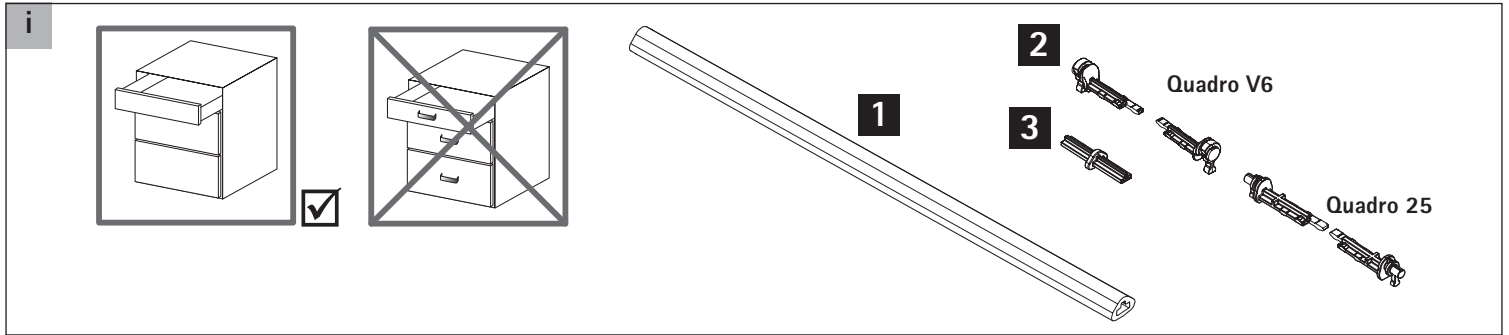

# Quadro für Holzschubkästen

# Push to open Multisynchronisation

i

\* Quadro V6  
\*\* Quadro 25

SL			
EB 20		EB 23	
Quadro 25	Quadro V6	Quadro 25	Quadro V6
KD + 71	KD + 34	KD + 77	KD + 40

Quadro V6														
NL mm	250	300	320	350	380	400	420	450	480	500	520	550	580	600
LL mm	209	257	257	302	341	341	371	371	395	395	437	437	443	443