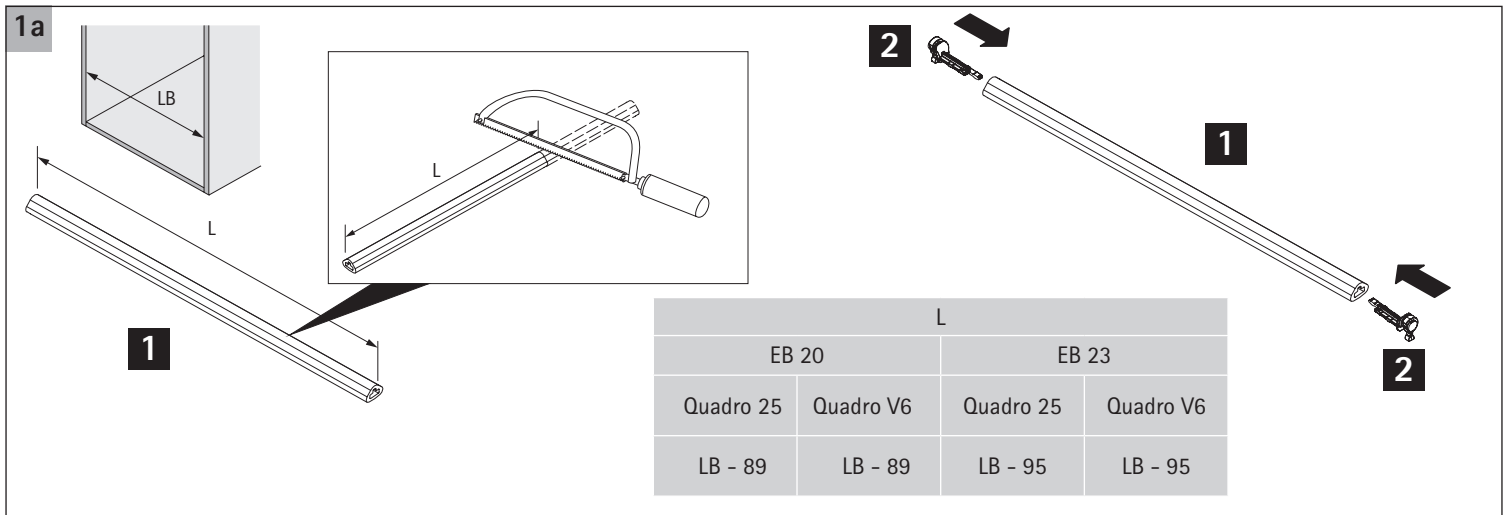

# Quadro für Holzschubkästen

# Push to open Multisynchronisation

i

\* Quadro V6  
\*\* Quadro 25

SL			
EB 20		EB 23	
Quadro 25	Quadro V6	Quadro 25	Quadro V6
KD + 71	KD + 34	KD + 77	KD + 40

Quadro V6														
NL mm	250	300	320	350	380	400	420	450	480	500	520	550	580	600
LL mm	209	257	257	302	341	341	371	371	395	395	437	437	443	443

Quadro 25														
NL mm	250	300	320	350	380	400	420	450	480	500	520	550		
LL mm	161	161	181	181	206	206	206	228	228	246	246	266		

	LH mm		G2 mm
Quadro V6	33	Quadro V6	40
Quadro 25	42	Quadro 25	50