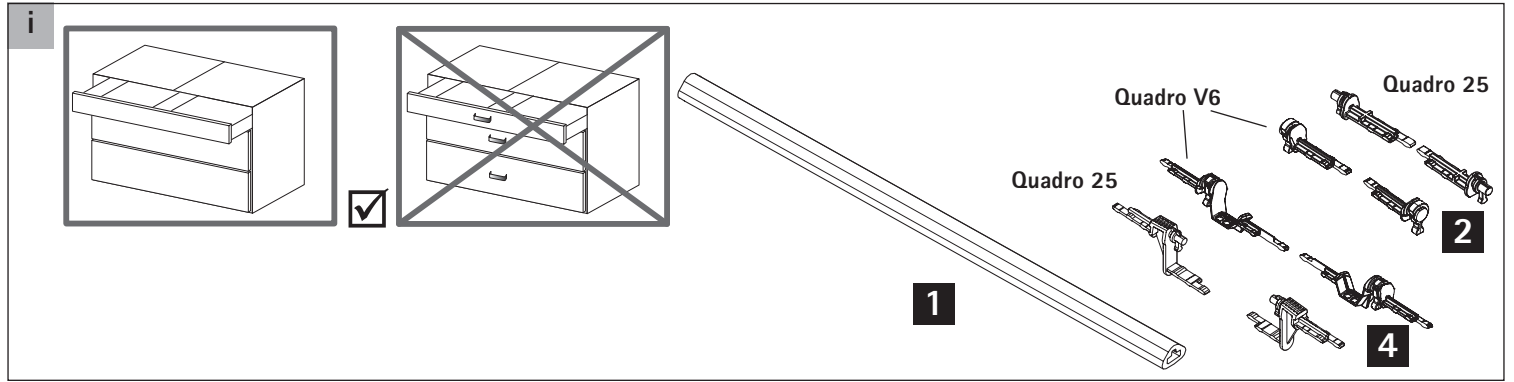

# Quadro für Holzschubkästen

# Push to open Multisynchronisation

i

\* Quadro V6  
\*\* Quadro 25

SL			
EB 20		EB 23	
Quadro 25	Quadro V6	Quadro 25	Quadro V6
KD + 71	KD + 34	KD + 77	KD + 40

Quadro V6														
NL mm	250	300	320	350	380	400	420	450	480	500	520	550	580	600
LL mm	209	257	257	302	341	341	371	371	395	395	437	437	443	443