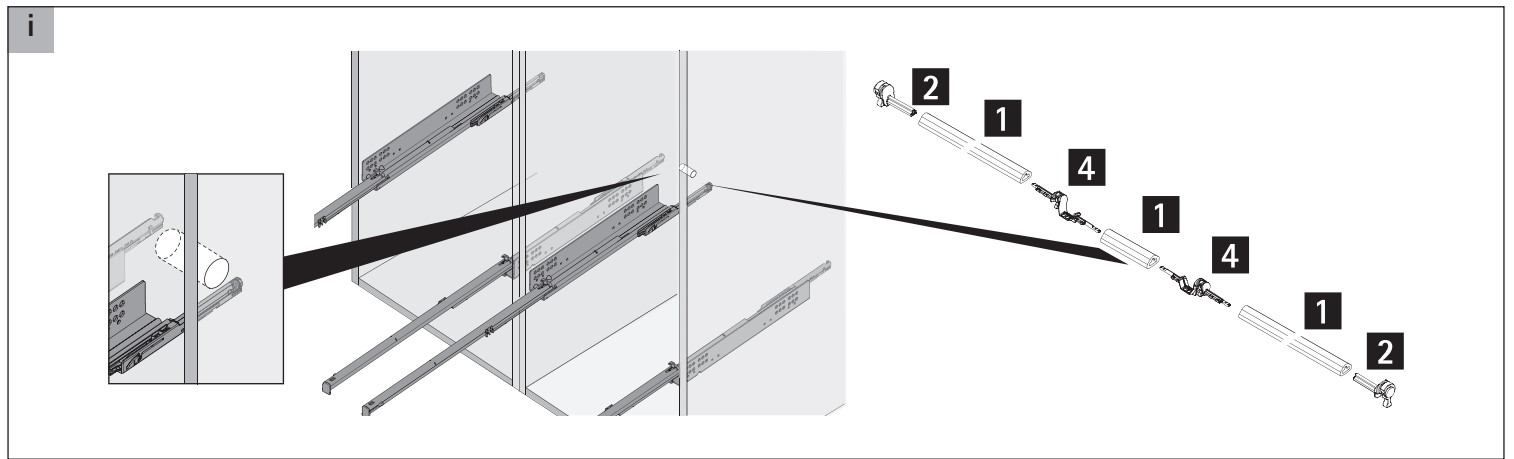

# Quadro für Holzschubkästen

## Quadro for wooden drawer

# Push to open Multisynchronisation

i

\* Quadro V6  
\*\* Quadro 25

SL			
EB 20		EB 23	
Quadro 25	Quadro V6	Quadro 25	Quadro V6
KD + 71	KD + 34	KD + 77	KD + 40

Quadro V6														
NL mm	250	300	320	350	380	400	420	450	480	500	520	550	580	600
LL mm	209	257	257	302	341	341	371	371	395	395	437	437	443	443

Quadro 25														
NL mm	250	300	320	350	380	400	420	450	480	500	520	550		
LL mm	161	161	181	181	206	206	206	228	228	246	246	266		

	LH mm		G2 mm
Quadro V6	33	Quadro V6	40
Quadro 25	42	Quadro 25	50