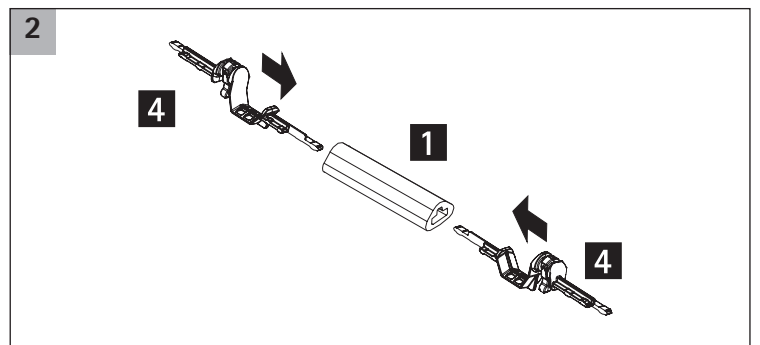

# Quadro für Holzschubkästen

# Push to open Multisynchronisation

i

\* Quadro V6  
\*\* Quadro 25

SL			
EB 20		EB 23	
Quadro 25	Quadro V6	Quadro 25	Quadro V6
KD + 71	KD + 34	KD + 77	KD + 40

Quadro V6														
NL mm	250	300	320	350	380	400	420	450	480	500	520	550	580	600
LL mm	209	257	257	302	341	341	371	371	395	395	437	437	443	443