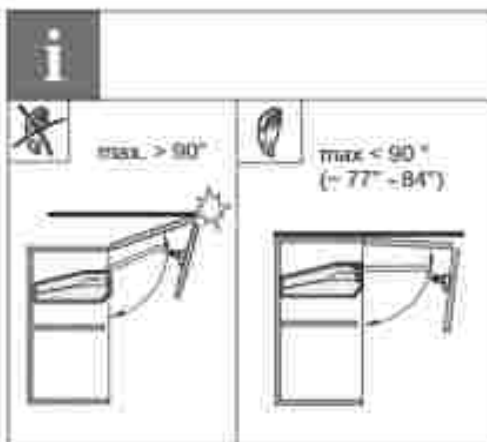

## FREEfold short

by freemove

- DE Öffnungswinkelbegrenzer
- EN Opening angle restraint
- FR Limiteur d'angle d'ouverture
- IT Limitatore di apertura
- ES Limitador de apertura

<http://support.keser.com/en/freefold>