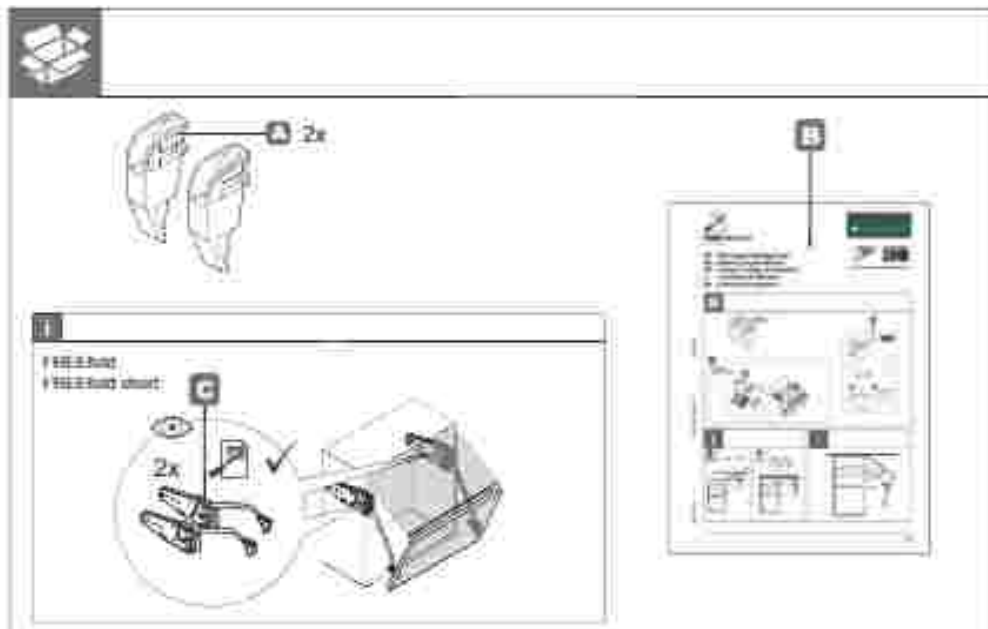

## FREEfold short

by freemove

- DE Öffnungswinkelbegrenzer
- EN Opening angle restraint
- FR Limiteur d'angle d'ouverture
- IT Limitatore di apertura
- ES Limitador de apertura

<http://support.keser.com/en/freefold>