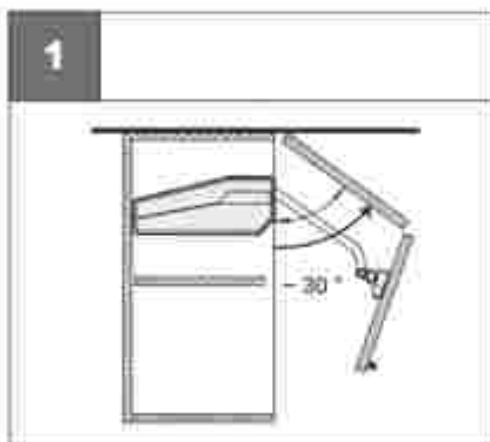

## FREEfold short

by freemove

- DE Öffnungswinkelbegrenzer
- EN Opening angle restraint
- FR Limiteur d'angle d'ouverture
- IT Limitatore di apertura
- ES Limitador de apertura

<http://support.keser.com/en/freefold>