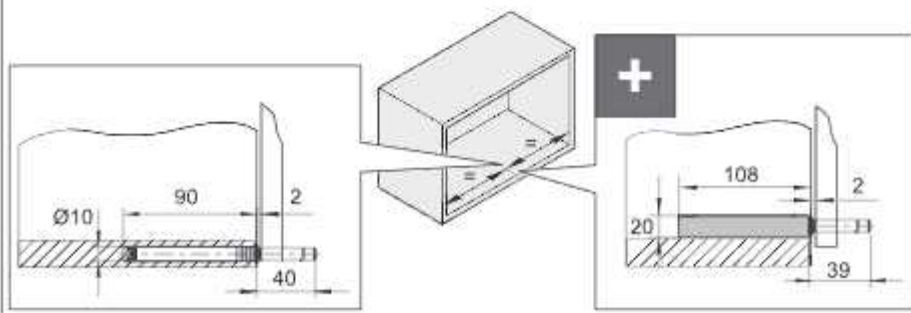

**FREEspace mini pto**<http://support.kesseboehmer.de/freespace>

405457 0000

	1		5
	2		8
		10
	≥45 mm	4		11

111356

10.03.2022

Free space B pto	272243 9966	272243 7035	272243 7500	272243 9005
Free space C pto	272244 9966	272244 7035	272244 7500	272244 9005
Free space D pto	272245 9966	272245 7035	272245 7500	272245 9005
Free space E pto	272246 9966	272246 7035	272246 7500	272246 9005

405457 0000

111358

1003.2022

KH	B pto	C pto	D pto	E pto
225	2,3 – 4,3	3,8 – 7,1	6,4 – 9,3	9,2 – 13,4
250	1,9 – 3,9	3,4 – 6,4	5,8 – 9,1	8,3 – 12,6
275	1,9 – 3,5	3,1 – 5,8	5,3 – 8,2	7,5 – 12,0
300	1,7 – 3,2	2,8 – 5,3	4,8 – 7,5	6,9 – 11,0
325	1,6 – 3,0	2,6 – 4,9	4,4 – 7,0	6,4 – 10,2
350	1,5 – 2,8	2,4 – 4,6	4,1 – 6,5	5,9 – 9,5
375	1,3 – 2,6	2,2 – 4,3	3,8 – 6,0	5,5 – 8,8
400	1,2 – 2,4	2,1 – 4,0	3,6 – 5,6	5,2 – 8,3
425	1,1 – 2,3	2,0 – 3,8	3,4 – 5,3	4,9 – 7,8
450	1,0 – 2,1	1,9 – 3,5	3,2 – 5,0	4,6 – 7,3
475	1,0 – 2,0	1,8 – 3,4	3,0 – 4,7	4,3 – 7,0
500	0,9 – 1,9	1,7 – 3,2	2,9 – 4,5	4,1 – 6,6
525	0,9 – 1,8	1,6 – 3,0	2,7 – 4,3	3,9 – 6,3
550	0,8 – 1,7	1,5 – 2,9	2,6 – 4,1	3,7 – 6,0
575	0,8 – 1,7	1,4 – 2,8	2,5 – 3,9	3,6 – 5,7
600	0,8 – 1,6	1,4 – 2,7	2,4 – 3,7	3,4 – 5,5
625	0,7 – 1,5	1,3 – 2,5	2,3 – 3,6	3,3 – 5,3
650	0,7 – 1,5	1,3 – 2,4	2,2 – 3,5	3,2 – 5,1