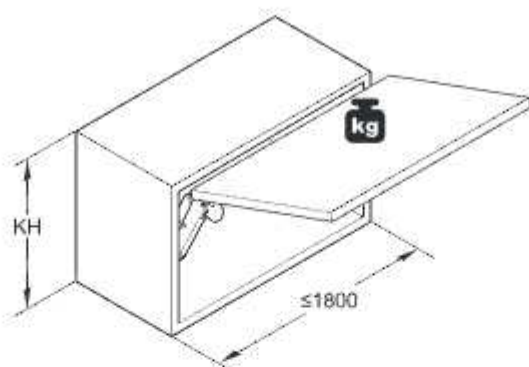

**FREEspace mini pto**<http://support.kesseboehmer.de/freespace>

405457 0000

	1		5
	2		8
		10
	≥45 mm	4		11

111356

10.03.2022

Free space B pto	272243 9966	272243 7035	272243 7500	272243 9005
Free space C pto	272244 9966	272244 7035	272244 7500	272244 9005
Free space D pto	272245 9966	272245 7035	272245 7500	272245 9005
Free space E pto	272246 9966	272246 7035	272246 7500	272246 9005

405457 0000

111358

1003.2022

KH	B pto	C pto	D pto	E pto
225	2,3 – 4,3	3,8 – 7,1	6,4 – 9,3	9,2 – 13,4
250	1,9 – 3,9	3,4 – 6,4	5,8 – 9,1	8,3 – 12,6
275	1,9 – 3,5	3,1 – 5,8	5,3 – 8,2	7,5 – 12,0
300	1,7 – 3,2	2,8 – 5,3	4,8 – 7,5	6,9 – 11,0
325	1,6 – 3,0	2,6 – 4,9	4,4 – 7,0	6,4 – 10,2
350	1,5 – 2,8	2,4 – 4,6	4,1 – 6,5	5,9 – 9,5
375	1,3 – 2,6	2,2 – 4,3	3,8 – 6,0	5,5 – 8,8
400	1,2 – 2,4	2,1 – 4,0	3,6 – 5,6	5,2 – 8,3
425	1,1 – 2,3	2,0 – 3,8	3,4 – 5,3	4,9 – 7,8
450	1,0 – 2,1	1,9 – 3,5	3,2 – 5,0	4,6 – 7,3
475	1,0 – 2,0	1,8 – 3,4	3,0 – 4,7	4,3 – 7,0
500	0,9 – 1,9	1,7 – 3,2	2,9 – 4,5	4,1 – 6,6
525	0,9 – 1,8	1,6 – 3,0	2,7 – 4,3	3,9 – 6,3
550	0,8 – 1,7	1,5 – 2,9	2,6 – 4,1	3,7 – 6,0
575	0,8 – 1,7	1,4 – 2,8	2,5 – 3,9	3,6 – 5,7
600	0,8 – 1,6	1,4 – 2,7	2,4 – 3,7	3,4 – 5,5
625	0,7 – 1,5	1,3 – 2,5	2,3 – 3,6	3,3 – 5,3
650	0,7 – 1,5	1,3 – 2,4	2,2 – 3,5	3,2 – 5,1