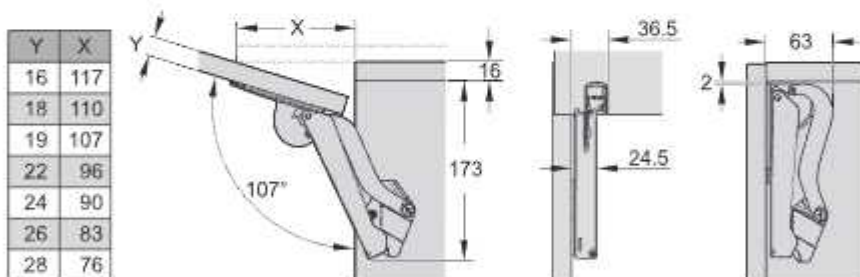

**FREEspace mini pto**<http://support.kesseboehmer.de/freespace>

405457 0000

	1		5
	2		8
		10
	≥45 mm	4		11

111356

10.03.2022

Free space B pto	272243 9966	272243 7035	272243 7500	272243 9005
Free space C pto	272244 9966	272244 7035	272244 7500	272244 9005
Free space D pto	272245 9966	272245 7035	272245 7500	272245 9005
Free space E pto	272246 9966	272246 7035	272246 7500	272246 9005

405457 0000

111358

1003.2022

KH	B pto	C pto	D pto	E pto
225	2,3 – 4,3	3,8 – 7,1	6,4 – 9,3	9,2 – 13,4
250	1,9 – 3,9	3,4 – 6,4	5,8 – 9,1	8,3 – 12,6
275	1,9 – 3,5	3,1 – 5,8	5,3 – 8,2	7,5 – 12,0
300	1,7 – 3,2	2,8 – 5,3	4,8 – 7,5	6,9 – 11,0
325	1,6 – 3,0	2,6 – 4,9	4,4 – 7,0	6,4 – 10,2
350	1,5 – 2,8	2,4 – 4,6	4,1 – 6,5	5,9 – 9,5
375	1,3 – 2,6	2,2 – 4,3	3,8 – 6,0	5,5 – 8,8
400	1,2 – 2,4	2,1 – 4,0	3,6 – 5,6	5,2 – 8,3
425	1,1 – 2,3	2,0 – 3,8	3,4 – 5,3	4,9 – 7,8
450	1,0 – 2,1	1,9 – 3,5	3,2 – 5,0	4,6 – 7,3
475	1,0 – 2,0	1,8 – 3,4	3,0 – 4,7	4,3 – 7,0
500	0,9 – 1,9	1,7 – 3,2	2,9 – 4,5	4,1 – 6,6
525	0,9 – 1,8	1,6 – 3,0	2,7 – 4,3	3,9 – 6,3
550	0,8 – 1,7	1,5 – 2,9	2,6 – 4,1	3,7 – 6,0
575	0,8 – 1,7	1,4 – 2,8	2,5 – 3,9	3,6 – 5,7
600	0,8 – 1,6	1,4 – 2,7	2,4 – 3,7	3,4 – 5,5
625	0,7 – 1,5	1,3 – 2,5	2,3 – 3,6	3,3 – 5,3
650	0,7 – 1,5	1,3 – 2,4	2,2 – 3,5	3,2 – 5,1