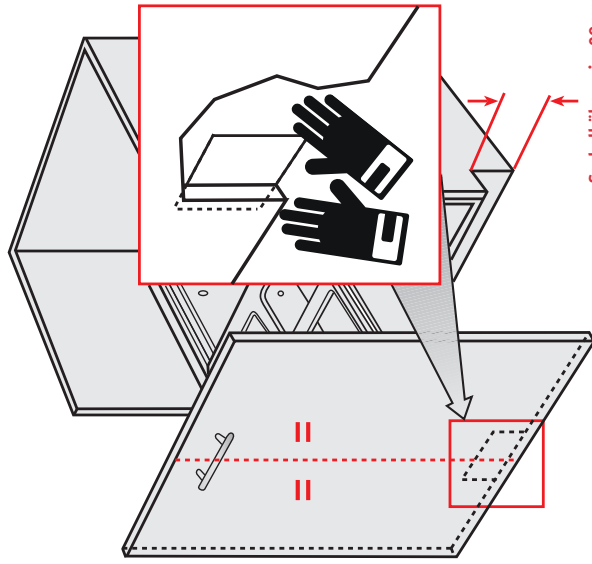

# Fußclick Selbsteinzug

1x    

Pedal for pull out bins with self closing mechanism and damper

Für / For: Pullboy Premium 832... / Pullboy Soft 839... / Pullboy Z 827... / Pullboy Z 829... / Pullboy-Soft-Comfort 84...

2

1 Bitte bringen Sie die quadratische Anschlagplatte auf der Rückseite der Vordertür an.

Please mount the square stop plate on the backside of the front door.

**Achtung!**

Die quadratische Anschlagplatte ist aus technischen Gründen sehr dünn gefertigt. Daher können die Kanten sehr scharf sein. Bitte nur mit Schutzhandschuhen montieren!

**Attention!**

The square stop plate is manufactured very thinly because of technical reasons. Therefore the edges can be very sharp. Please wear protective gloves.

Die Pflege und Reinigung kann mit handelsüblichen Reinigungsmitteln erfolgen.