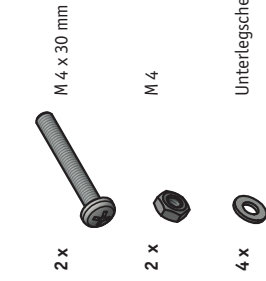

2

1 Bitte bringen Sie die quadratische Anschlagplatte auf der Rückseite der Vordertür an.

Please mount the square stop plate on the backside of the front door.

**Achtung!**

Die quadratische Anschlagplatte ist aus technischen Gründen sehr dünn gefertigt. Daher können die Kanten sehr scharf sein. Bitte nur mit Schutzhandschuhen montieren!

**Attention!**

The square stop plate is manufactured very thinly because of technical reasons. Therefore the edges can be very sharp. Please wear protective gloves.

Die Pflege und Reinigung kann mit handelsüblichen Reinigungsmitteln erfolgen.