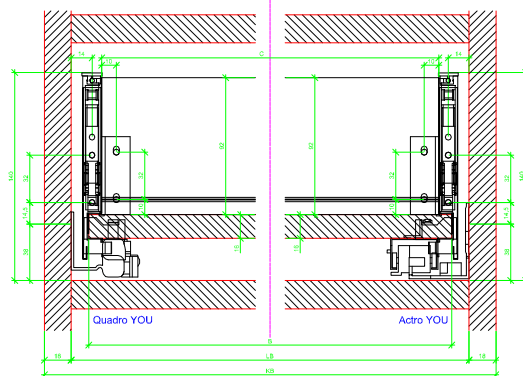

AVT YOU with Steel Rear Panel