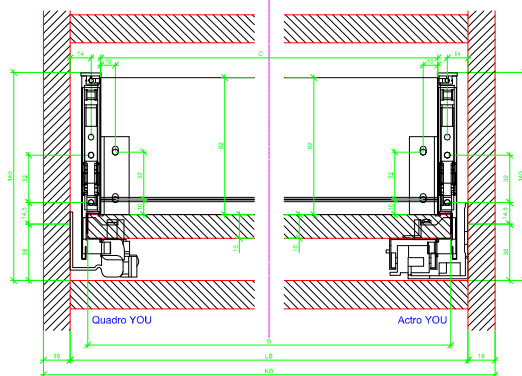

AVT YOU with Steel Rear Panel