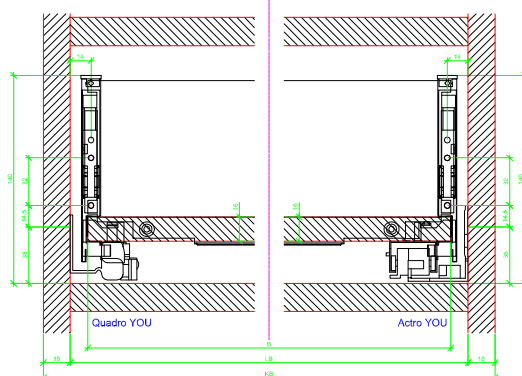

AVT YOU with Steel Rear Panel