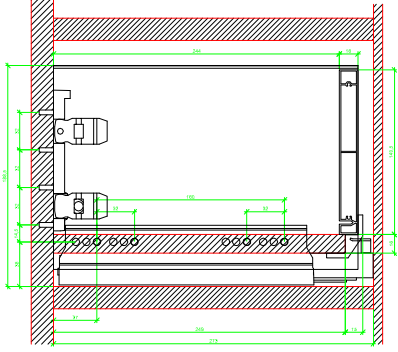

AVT YOU with Aluminum Profile