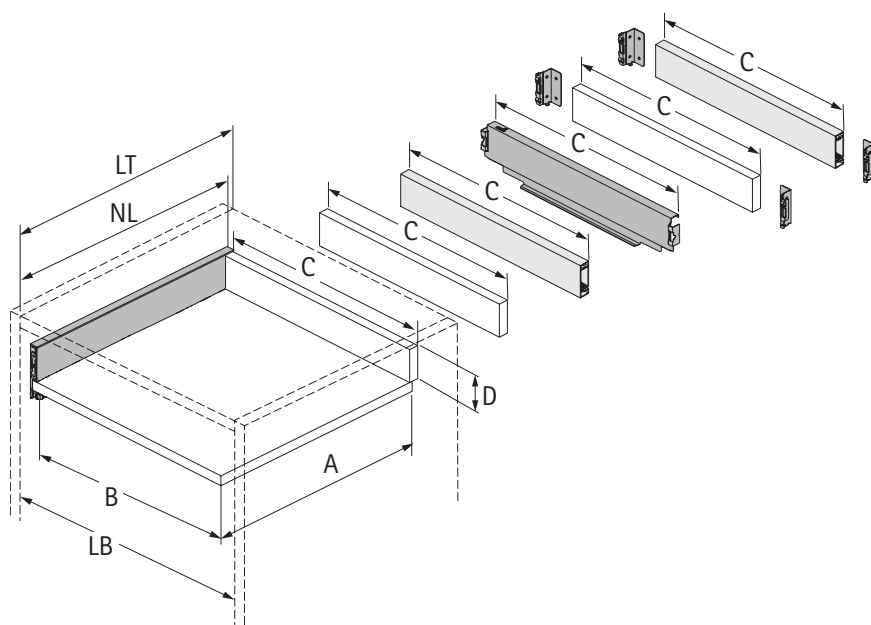

Drawings / Zeichnungen:  
AvanTech YOU

Technik für Möbel

  
**Hettich**

Model / Ausführung	Drawer / Schubkasten
Profile height / Zargenhöhe	187 mm
Nominal length / Nennlänge	270 mm
Cabinet side panel thickness / Korpuseitendicke	16 / 18 / 19 mm

			
A		NL - 21	
B		LB - 24	
C	LB - 24	LB - 41	-
D H 187	140,5	140,5	-

AVT YOU with Wooden Panel

AVT YOU Rear Panel Connector with Wooden Panel

AVT YOU with Aluminium Profile

AVT YOU Rear Panel Connectors with Aluminium Profile