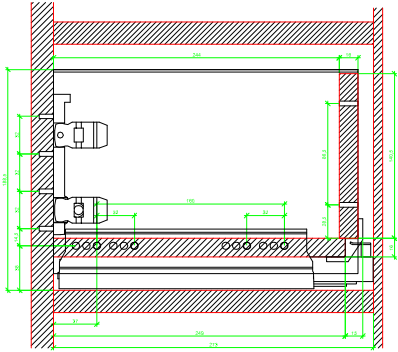

AVT YOU with Wooden Panel