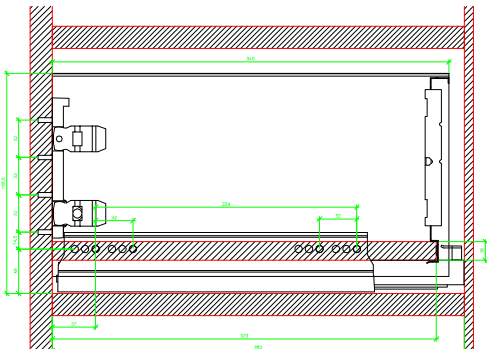

AVT YOU with Steel Rear Panel