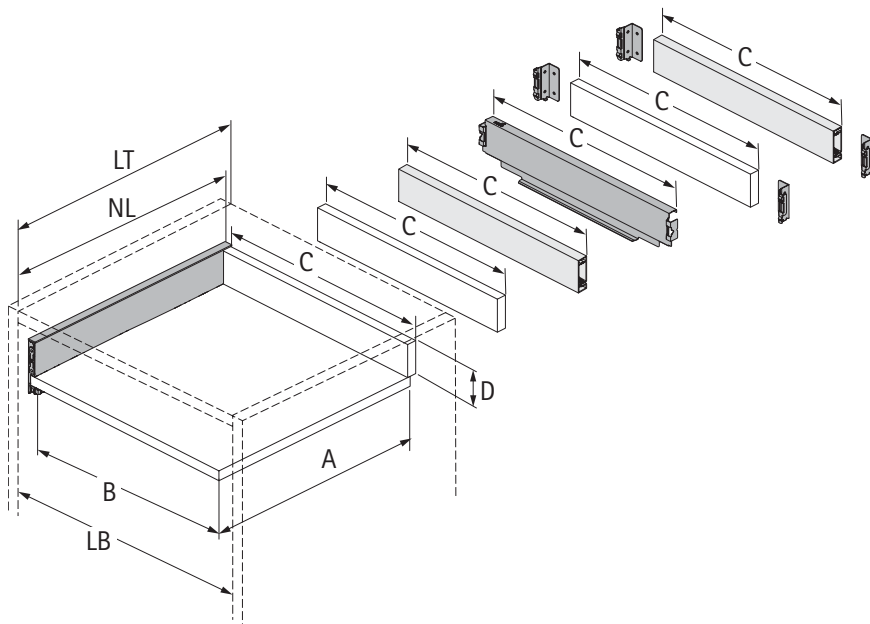

Drawings / Zeichnungen:
AvanTech YOU

Technik für Möbel

Hettich

Model / Ausführung	Drawer / Schubkasten
Profile height / Zargenhöhe	187 mm
Nominal length / Nennlänge	350 mm
Cabinet side panel thickness / Korpuseitendicke	16 / 18 / 19 mm

			
A		NL - 21	
B		LB - 24	
C	LB - 24	LB - 41	-
D H 187	140,5	140,5	-

AVT YOU with Wooden Panel

AVT YOU Rear Panel Connector with Wooden Panel

AVT YOU with Aluminium Profile

AVT YOU Rear Panel Connectors with Aluminium Profile