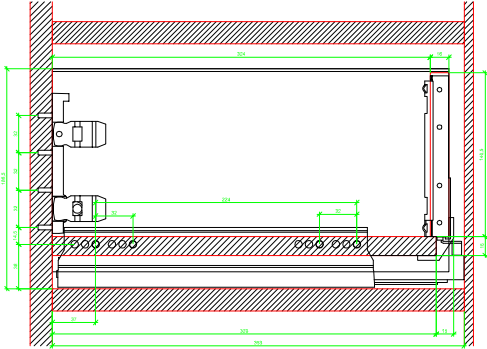

AVT YOU Rear Panel Connector with Wooden Panel