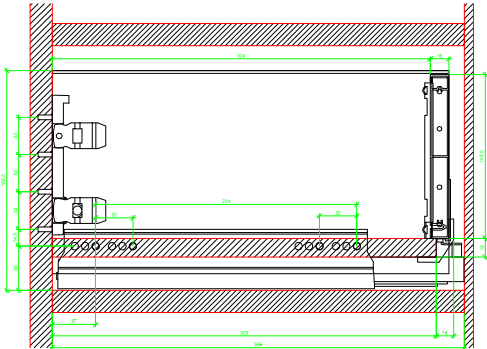

AVT YOU with Steel Rear Panel