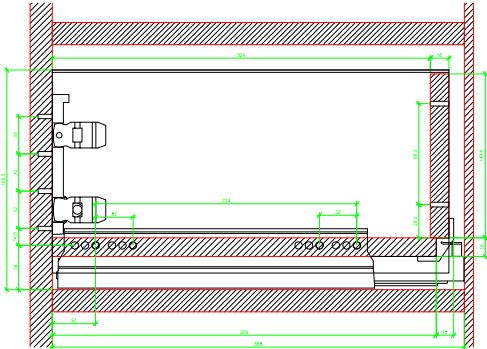

AVT YOU with Wooden Panel