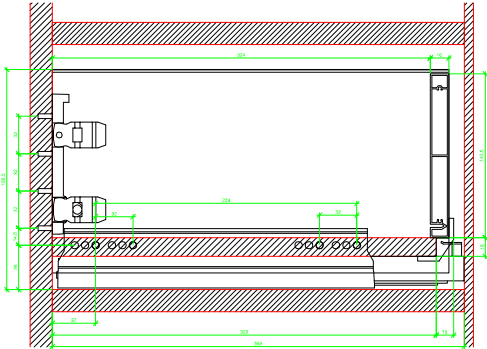

AVT YOU with Aluminium Profile