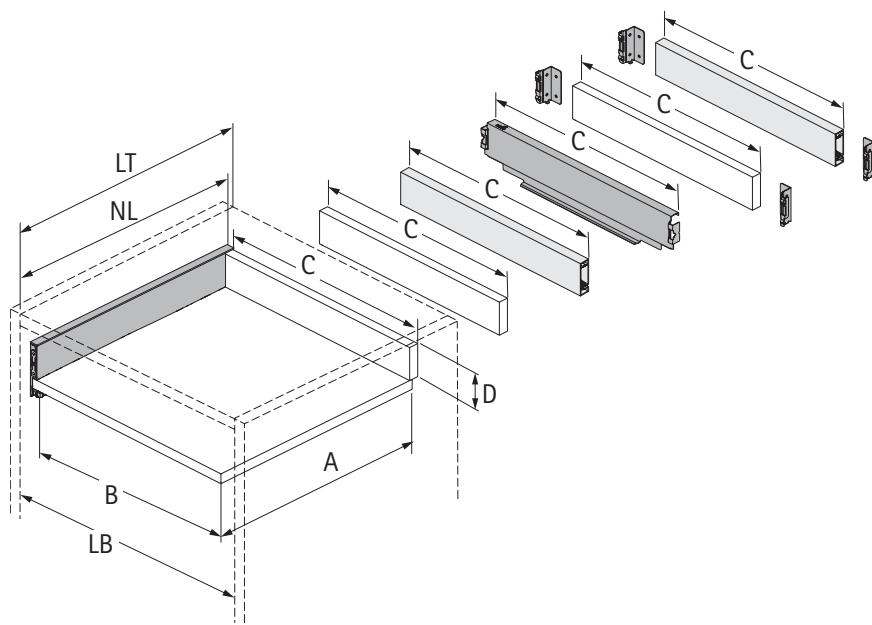

Drawings / Zeichnungen:
AvanTech YOU

Technik für Möbel

Hettich

Model / Ausführung	Drawer / Schubkasten
Profile height / Zargenhöhe	187 mm
Nominal length / Nennlänge	400 mm
Cabinet side panel thickness / Korpuseitendicke	16 / 18 / 19 mm

			
A		NL - 21	
B		LB - 24	
C	LB - 24	LB - 41	-
D H 187	140,5	140,5	-

AVT YOU with Wooden Panel

AVT YOU Rear Panel Connector with Wooden Panel

AVT YOU with Aluminium Profile

AVT YOU Rear Panel Connectors with Aluminium Profile