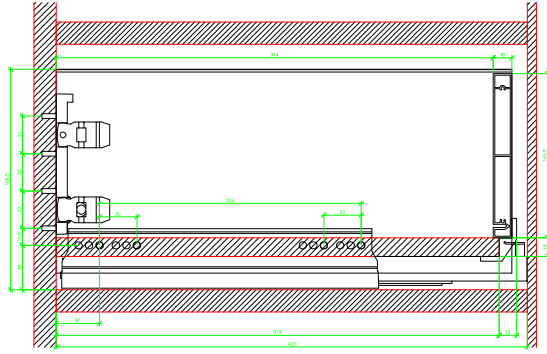

AVT YOU with Aluminium Profile