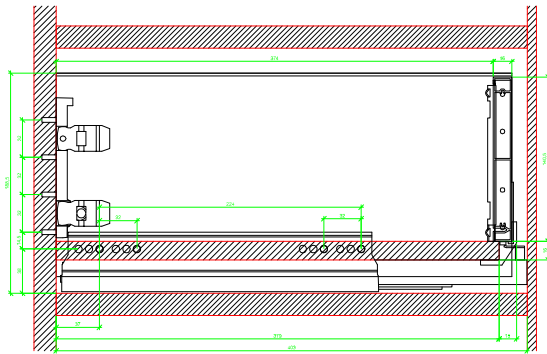

AVT YOU with Steel Rear Panel