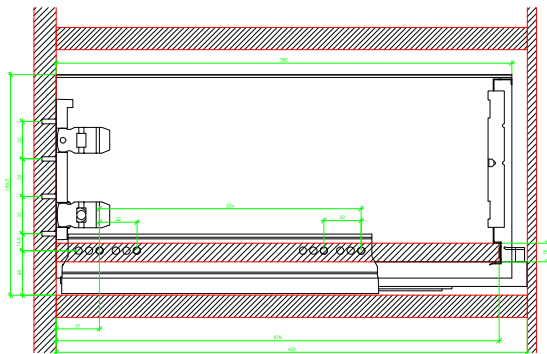

AVT YOU with Steel Rear Panel