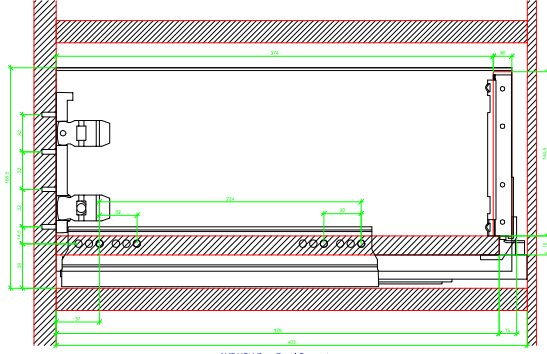

AVT YOU Rear Panel Connector with Wooden Panel