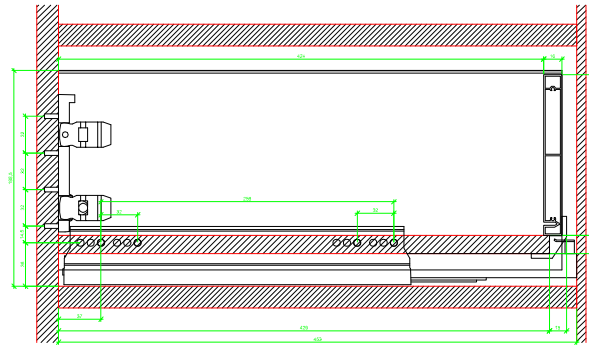

AVT YOU with Aluminum Profile