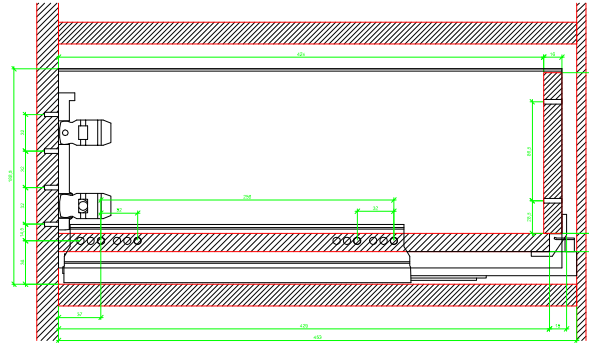

AVT YOU with Wooden Panel