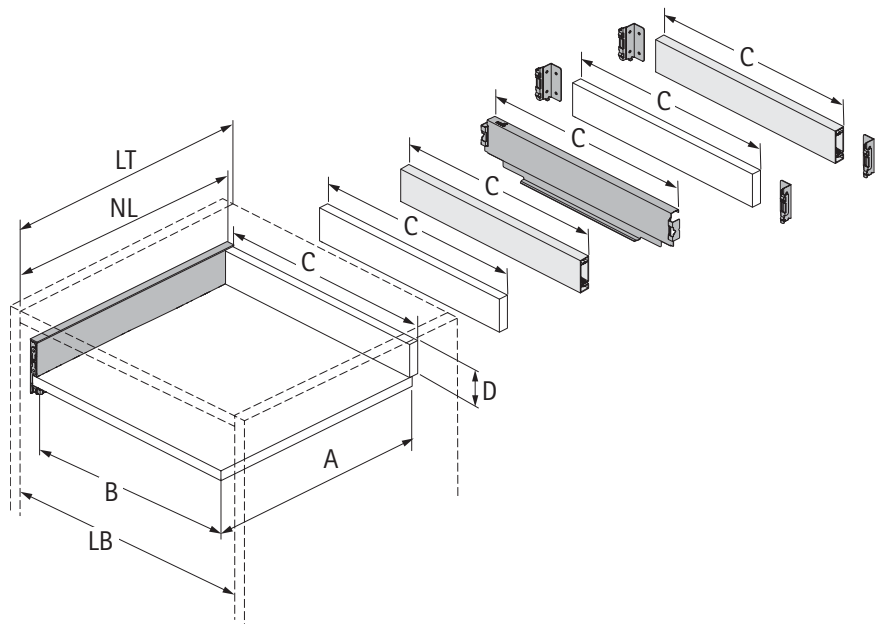

Drawings / Zeichnungen:  
AvanTech YOU

Technik für Möbel

  
**Hettich**

Model / Ausführung	Drawer / Schubkasten
Profile height / Zargenhöhe	187 mm
Nominal length / Nennlänge	450 mm
Cabinet side panel thickness / Korpuseitendicke	16 / 18 / 19 mm

			
A		NL - 21	
B		LB - 24	
C	LB - 24	LB - 41	-
D H 187	140,5	140,5	-

AVT YOU with Wooden Panel

AVT YOU Rear Panel Connector with Wooden Panel

AVT YOU with Aluminium Profile

AVT YOU Rear Panel Connectors with Aluminium Profile