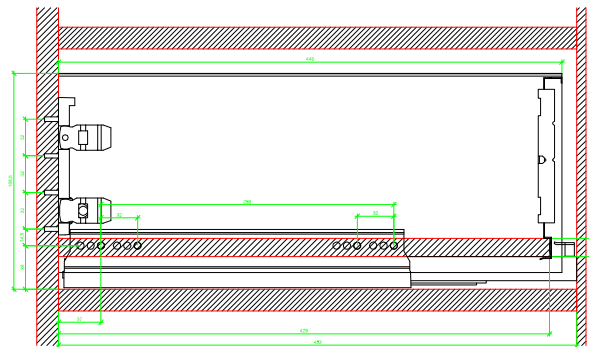

AVT YOU with Steel Rear Panel