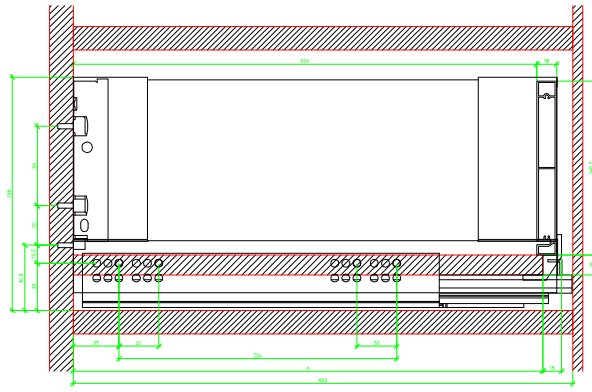

AVT YOU with Aluminum Profile