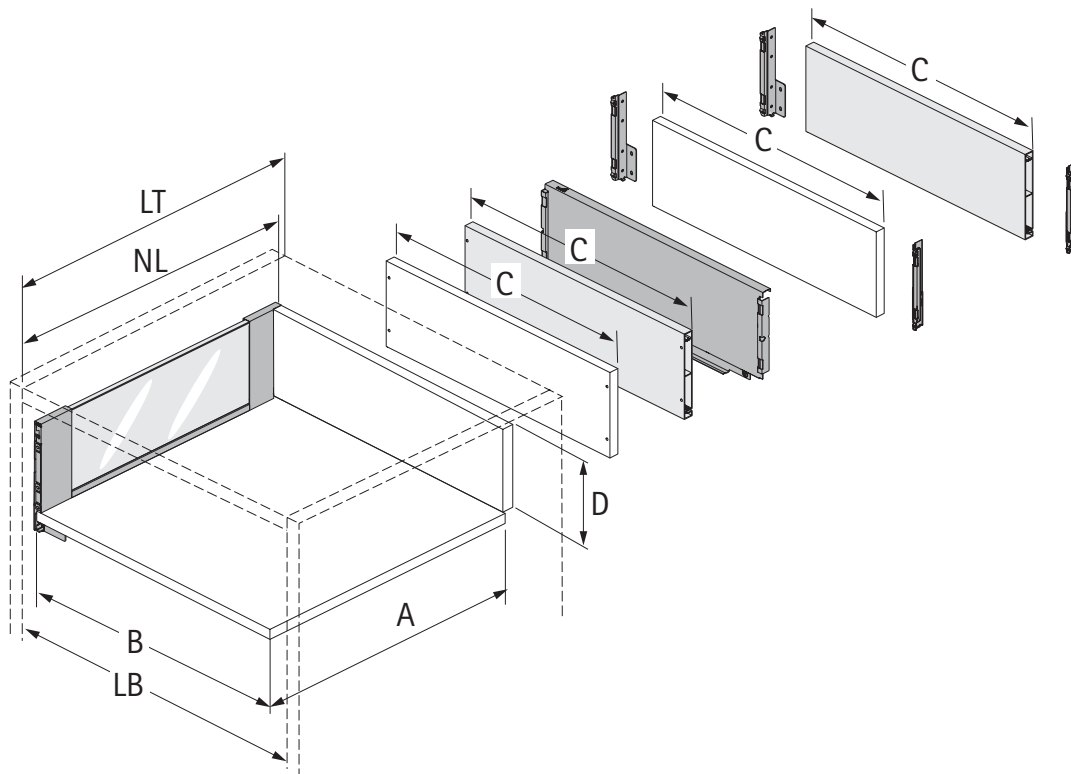

Drawings / Zeichnungen:
AvanTech YOU

Technik für Möbel

Hettich

Model / Ausführung	Drawer / Schubkasten
Profile height / Zargenhöhe	187 mm
Nominal length / Nennlänge	400 mm
Cabinet side panel thickness / Korpuseitendicke	16 / 18 / 19 mm

A		NL - 21	
B		LB - 24	
C	LB - 24	LB - 41	-
D H 187	140,5	140,5	-

AVT YOU with Wooden Panel

AVT YOU Rear Panel Connector with Wooden Panel

AVT YOU with Aluminum Profile

AVT YOU Rear Panel Connectors with Aluminum Profile