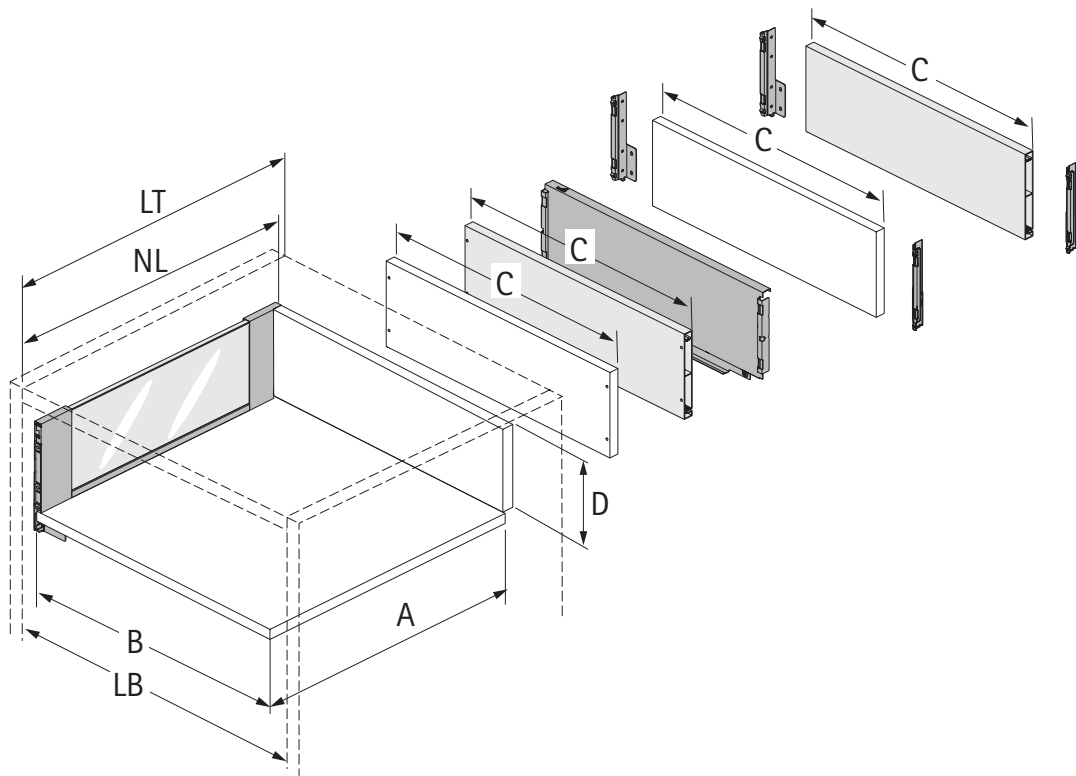

Drawings / Zeichnungen:
AvanTech YOU

Technik für Möbel

Hettich

Model / Ausführung	Drawer / Schubkasten
Profile height / Zargenhöhe	187 mm
Nominal length / Nennlänge	500 mm
Cabinet side panel thickness / Korpuseitendicke	16 / 18 / 19 mm

A		NL - 21	
B		LB - 24	
C	LB - 24	LB - 41	-
D H 187	140,5	140,5	-

AVT YOU with Wooden Panel

AVT YOU Rear Panel Connector with Wooden Panel

AVT YOU with Aluminum Profile

AVT YOU Rear Panel Connectors with Aluminum Profile