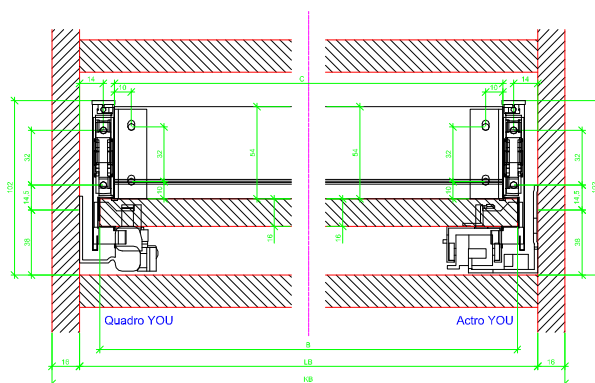

Drawings / Zeichnungen:  
AvanTech YOU

Technik für Möbel

  
**Hettich**

Model / Ausführung	Drawer / Schubkasten
Profile height / Zargenhöhe	101 mm
Nominal length / Nennlänge	450 mm
Cabinet side panel thickness / Korpuseitendicke	16 / 18 / 19 mm

A			NL - 21
B			LB - 24
C	LB - 24		LB - 41
D H 101	54		54

AVT YOU with Wooden Panel

AVT YOU Rear Panel Connector with Wooden Panel

AVT YOU with Aluminum Profile

AVT YOU Rear Panel Connectors with Aluminum Profile