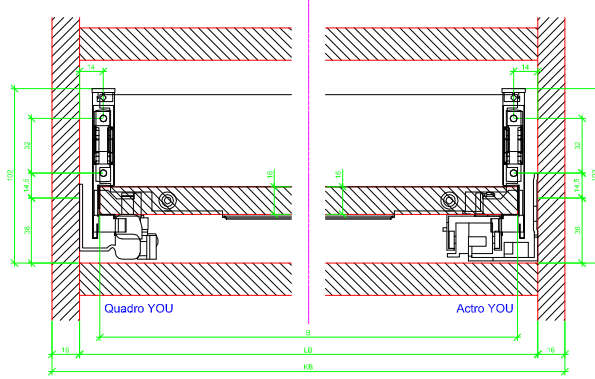

Drawings / Zeichnungen:  
AvanTech YOU

Technik für Möbel

  
**Hettich**

Model / Ausführung	Drawer / Schubkasten
Profile height / Zargenhöhe	101 mm
Nominal length / Nennlänge	450 mm
Cabinet side panel thickness / Korpuseitendicke	16 / 18 / 19 mm

A			NL - 21
B			LB - 24
C	LB - 24		LB - 41
D H 101	54		54

AVT YOU with Wooden Panel

AVT YOU Rear Panel Connector with Wooden Panel

AVT YOU with Aluminum Profile

AVT YOU Rear Panel Connectors with Aluminum Profile