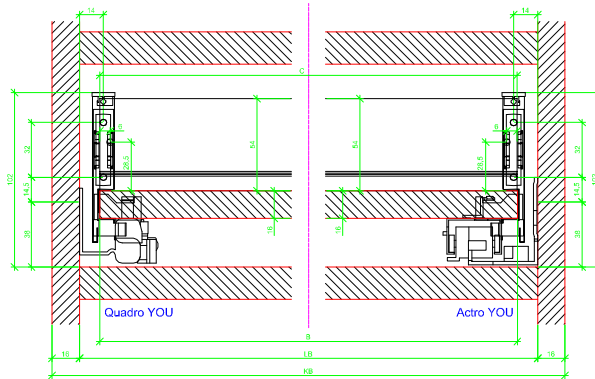

Drawings / Zeichnungen:  
AvanTech YOU

Technik für Möbel

  
**Hettich**

Model / Ausführung	Drawer / Schubkasten
Profile height / Zargenhöhe	101 mm
Nominal length / Nennlänge	450 mm
Cabinet side panel thickness / Korpuseitendicke	16 / 18 / 19 mm

A			NL - 21
B			LB - 24
C	LB - 24		LB - 41
D H 101	54		54

AVT YOU with Wooden Panel

AVT YOU Rear Panel Connector with Wooden Panel

AVT YOU with Aluminum Profile

AVT YOU Rear Panel Connectors with Aluminum Profile