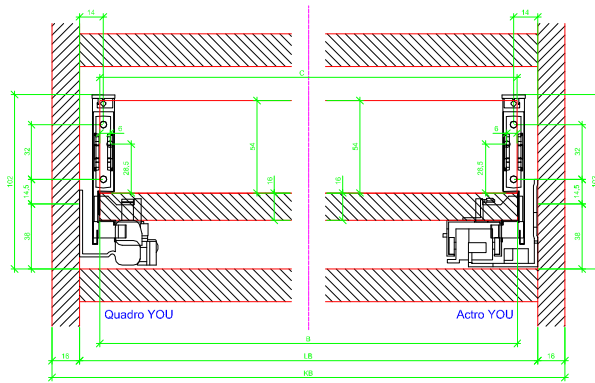

Drawings / Zeichnungen:  
AvanTech YOU

Technik für Möbel

  
**Hettich**

Model / Ausführung	Drawer / Schubkasten
Profile height / Zargenhöhe	101 mm
Nominal length / Nennlänge	450 mm
Cabinet side panel thickness / Korpuseitendicke	16 / 18 / 19 mm

A			NL - 21
B			LB - 24
C	LB - 24		LB - 41
D H 101	54		54

AVT YOU with Wooden Panel

AVT YOU Rear Panel Connector with Wooden Panel

AVT YOU with Aluminum Profile

AVT YOU Rear Panel Connectors with Aluminum Profile