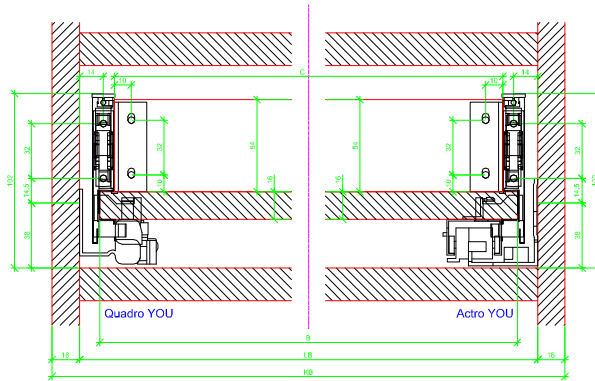

Drawings / Zeichnungen:  
AvanTech YOU

Technik für Möbel

  
**Hettich**

Model / Ausführung	Drawer / Schubkasten
Profile height / Zargenhöhe	101 mm
Nominal length / Nennlänge	450 mm
Cabinet side panel thickness / Korpuseitendicke	16 / 18 / 19 mm

A			NL - 21
B			LB - 24
C	LB - 24		LB - 41
D H 101	54		54

AVT YOU with Wooden Panel

AVT YOU Rear Panel Connector with Wooden Panel

AVT YOU with Aluminum Profile

AVT YOU Rear Panel Connectors with Aluminum Profile