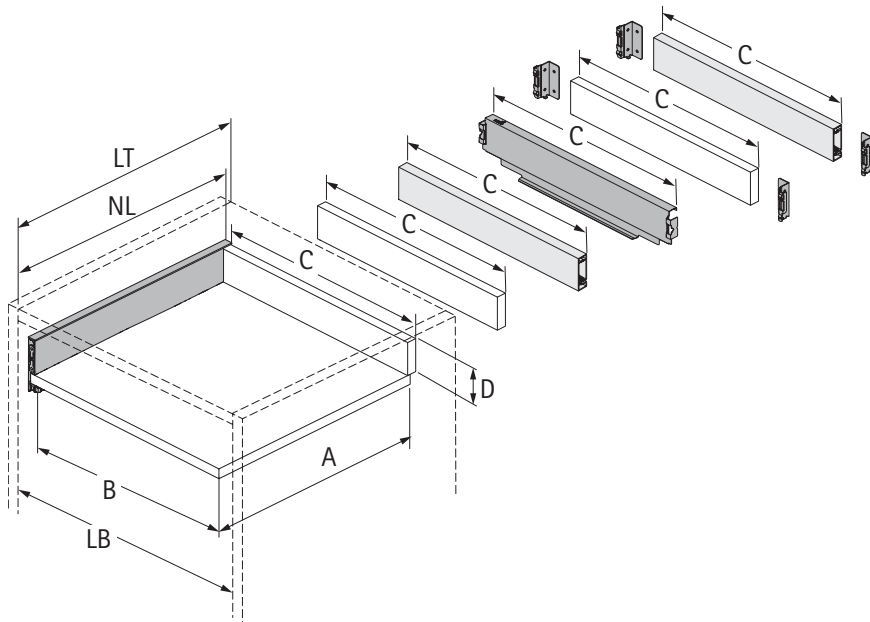

Drawings / Zeichnungen:  
AvanTech YOU

Technik für Möbel

  
**Hettich**

Model / Ausführung	Drawer / Schubkasten
Profile height / Zargenhöhe	101 mm
Nominal length / Nennlänge	450 mm
Cabinet side panel thickness / Korpuseitendicke	16 / 18 / 19 mm

A			NL - 21
B			LB - 24
C	LB - 24		LB - 41
D H 101	54		54

AVT YOU with Wooden Panel

AVT YOU Rear Panel Connector with Wooden Panel

AVT YOU with Aluminum Profile

AVT YOU Rear Panel Connectors with Aluminum Profile