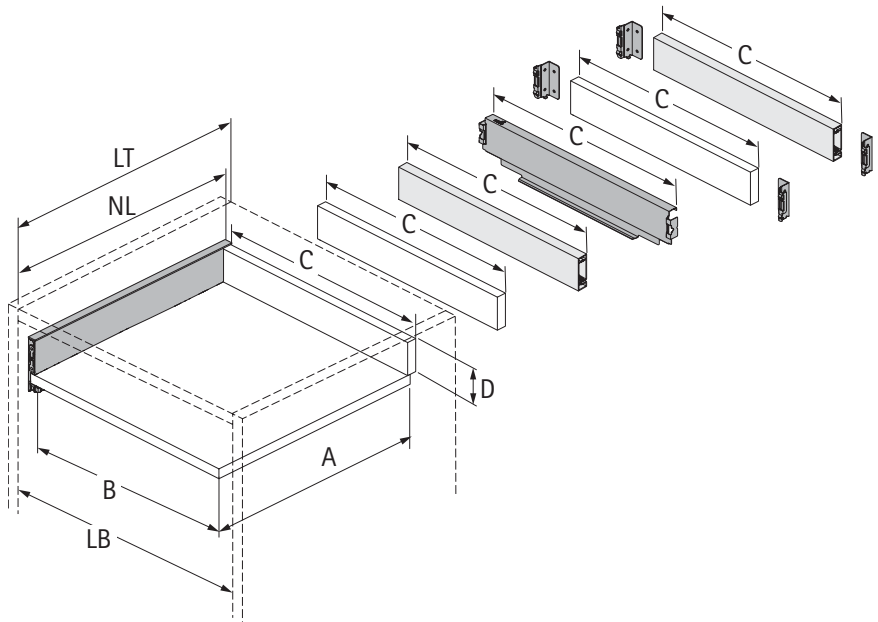

Drawings / Zeichnungen:
AvanTech YOU

Technik für Möbel

Hettich

Model / Ausführung	Drawer / Schubkasten
Profile height / Zargenhöhe	251 mm
Nominal length / Nennlänge	400 mm
Cabinet side panel thickness / Korpuseitendicke	16 / 18 / 19 mm

			
A		NL - 21	
B		LB - 24	
C	LB - 24	LB - 41	-
D H 251	204,5	204,5	-

AVT YDU with Wooden Panel

AVT YDU Rear Panel Connector with Wooden Panel

AVT YDU with Aluminum Profile

AVT YDU Rear Panel Connectors with Aluminum Profile