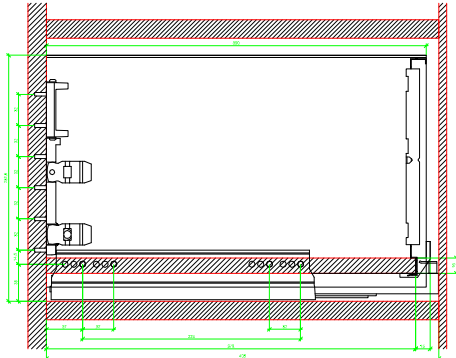

AVT YOU with Steel Rear Panel