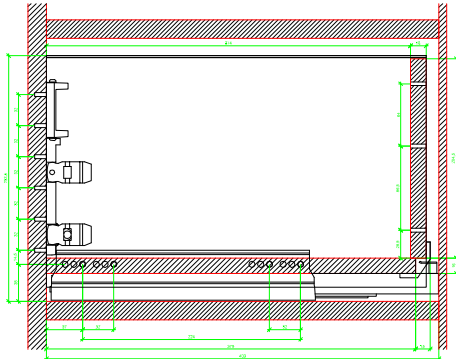

AVT YOU with Wooden Panel