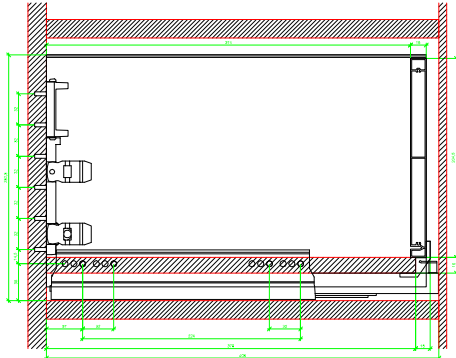

AVT YOU with Handle Profile