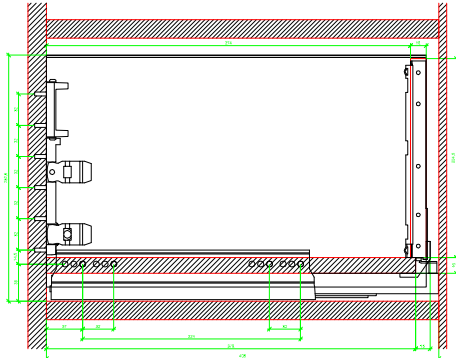

AVT YOU Rear Panel Connector with Wooden Panel