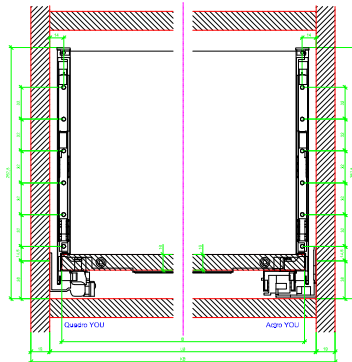

AVT YDU with Spigot Rear Panel