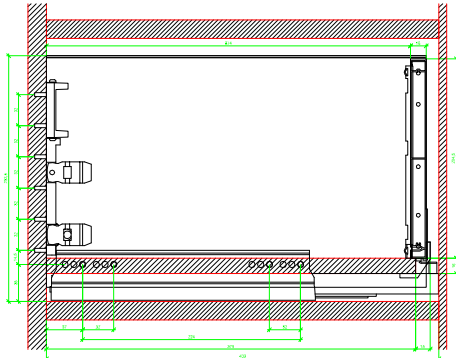

AVT YOU with Steel Rear Panel