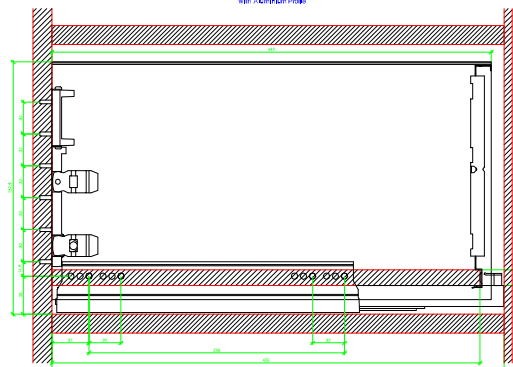

AVT YOU with Steel Rear Panel