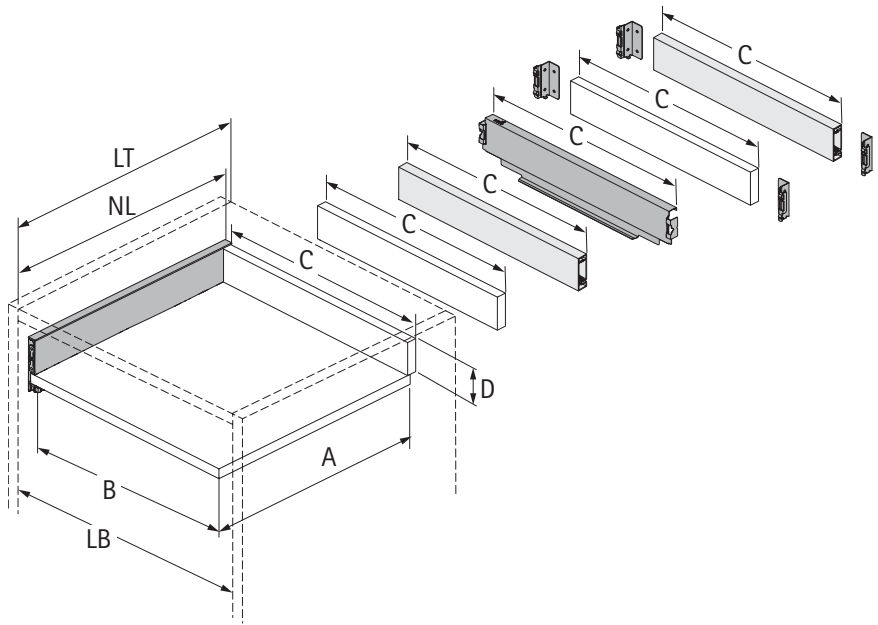

Drawings / Zeichnungen:  
AvanTech YOU

Technik für Möbel

  
**Hettich**

Model / Ausführung	Drawer / Schubkasten
Profile height / Zargenhöhe	251 mm
Nominal length / Nennlänge	450 mm
Cabinet side panel thickness / Korpuseitendicke	16 / 18 / 19 mm

			
A		NL - 21	
B		LB - 24	
C	LB - 24	LB - 41	-
D H 251	204,5	204,5	-

AVT YDU with Wooden Panel

AVT YDU Rear Panel Connector with Wooden Panel

AVT YDU with Aluminum Profile

AVT YDU Rear Panel Connectors with Aluminum Profile