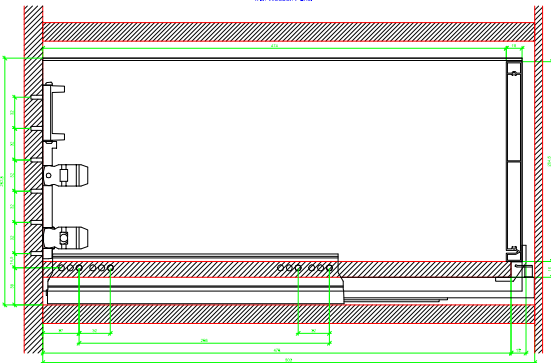

AVT YOU with Aluminum Profile