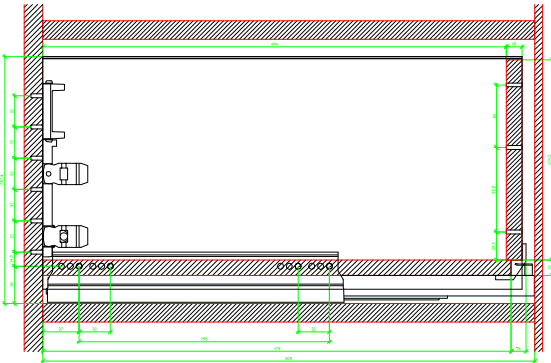

AVT YOU with Wooden Panel