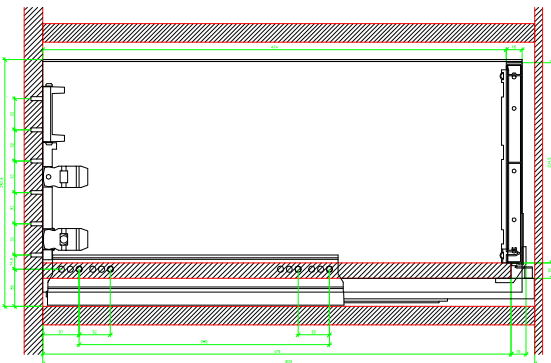

AVT YOU with Steel Rear Panel