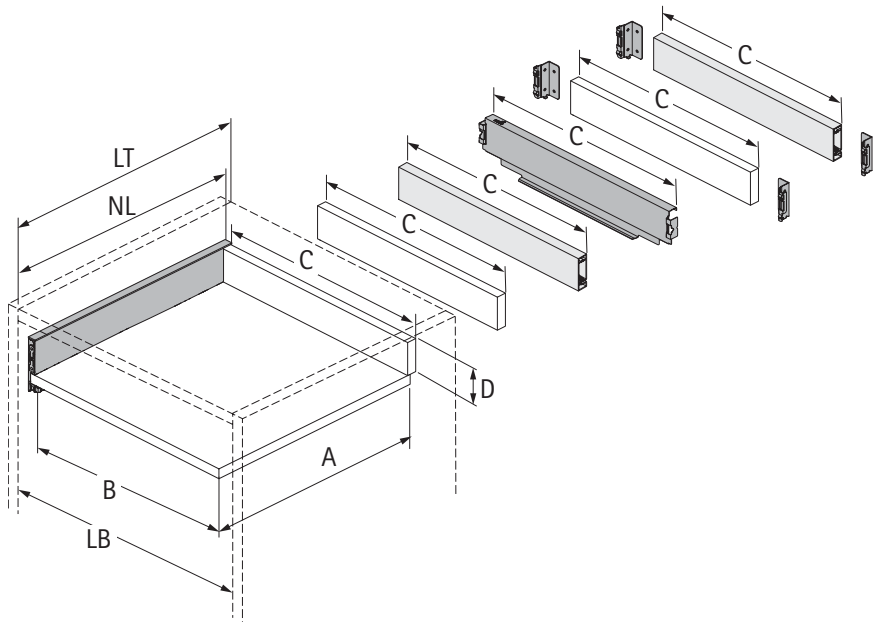

Drawings / Zeichnungen:
AvanTech YOU

Technik für Möbel

Hettich

Model / Ausführung	Drawer / Schubkasten
Profile height / Zargenhöhe	251 mm
Nominal length / Nennlänge	500 mm
Cabinet side panel thickness / Korpuseitendicke	16 / 18 / 19 mm

			
A		NL - 21	
B		LB - 24	
C	LB - 24	LB - 41	-
D H 251	204,5	204,5	-

AVT YDU with Wooden Panel

AVT YDU Rear Panel Connector with Wooden Panel

AVT YDU with Aluminum Profile

AVT YDU Rear Panel Connectors with Aluminum Profile