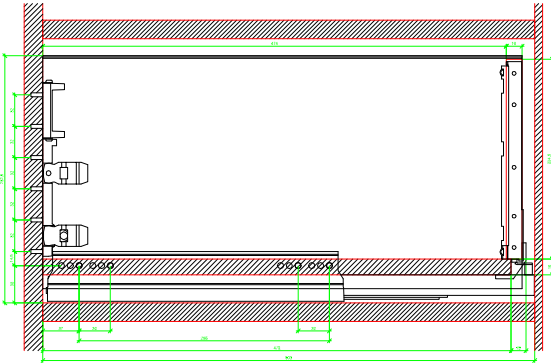

AVT YOU Rear Panel Connector with Wooden Panel