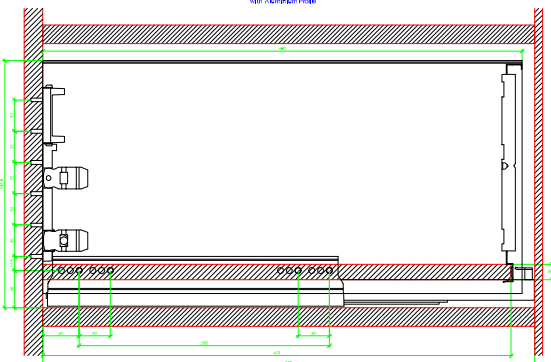

AVT YOU with Steel Rear Panel