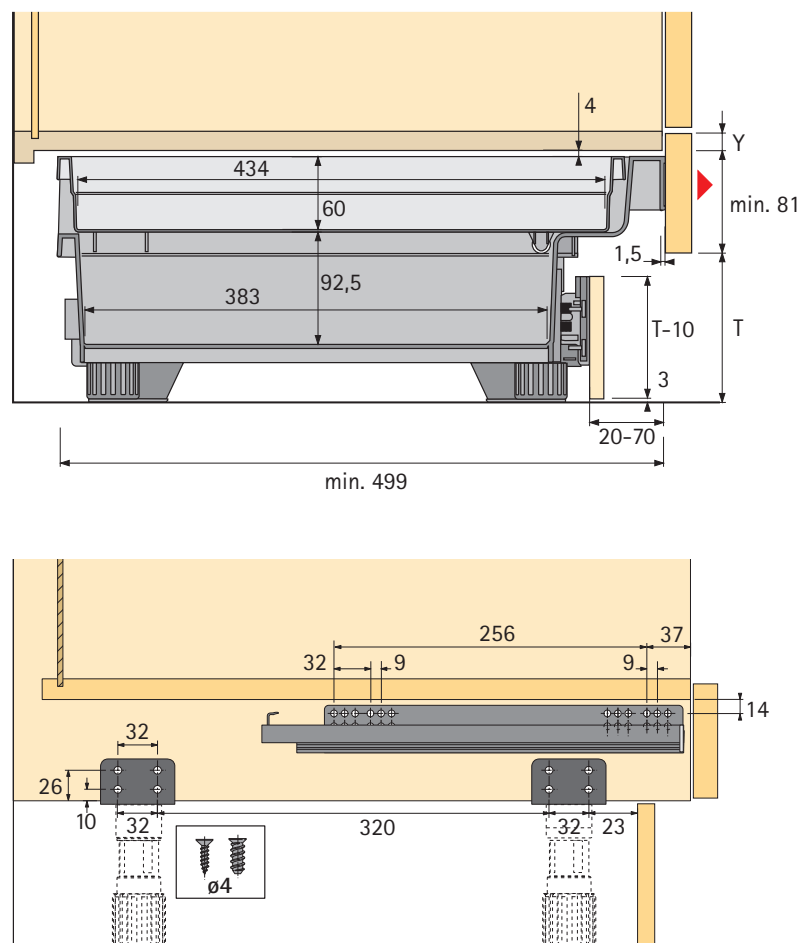

- **F** Tiroir à grand volume pour montage sous cuisinière avec bac à grand volume en plastique pour exploiter l'espace situé vers le socle
- **NL** Grote lade onder de bakoven met kunststof grote bak voor het gebruik van de opbergruimte in het sokkelbereik

- **I** Maxi-cassettone sotto il forno con vaschetta in plastica per sfruttare lo spazio nella zona dello zoccolo
- **E** Cajón de gran capacidad bajo horno con bandeja de plástico de gran capacidad para aprovechar el espacio de almacenamiento en la zona del zócalo

- **PL** Szuflada XXL pod piekarnik z kuwetą z tworzywa sztucznego do zagospodarowania przestrzeni za frontem cokołu
- **CZ** Velkokapacitní zásuvka pod sporák s objemnou plastovou vanou pro využití prostoru soklu

Einbausituation
Mounting application
Exemples de montage
Montagesituatie
Esempio di montaggio
Esquema de montaje
Przykład zabudowy
Příklad montáže

Y = Schubkasten-Blendenauflage
T = Platzbedarf für Sockel
Y = Drawer front overlay
T = Space required for plinth
Y = Recouvrement de façade de tiroir
T = Encombrement pour socle
Y = Frontplaatopdek schuiflade
T = Benodigde ruimte voor de sokkel
Y = Sormonto frontale del cassetto
T = Ingombro per zoccolo
Y = Soporte del frente para cajón
T = Espacio necesario para zócalo
Y = Nałożenie frontu szuflady
T = Wymaganie miejsce dla cokołu
Y = Naložení čela zásuvky
T = Potřebné místo pro sokl