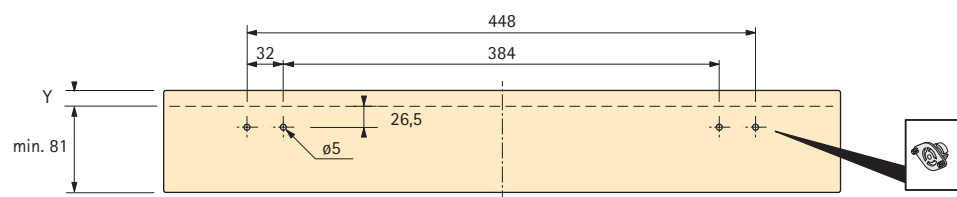

Bohrposition Frontblende
Drawer front hole pattern
Position de perçage bandeau
Boorpositie frontplaat
Posizione di foratura frontale
Posiciones de taladrado para frente
Bohrposition Frontblende
Bohrposition Frontblende