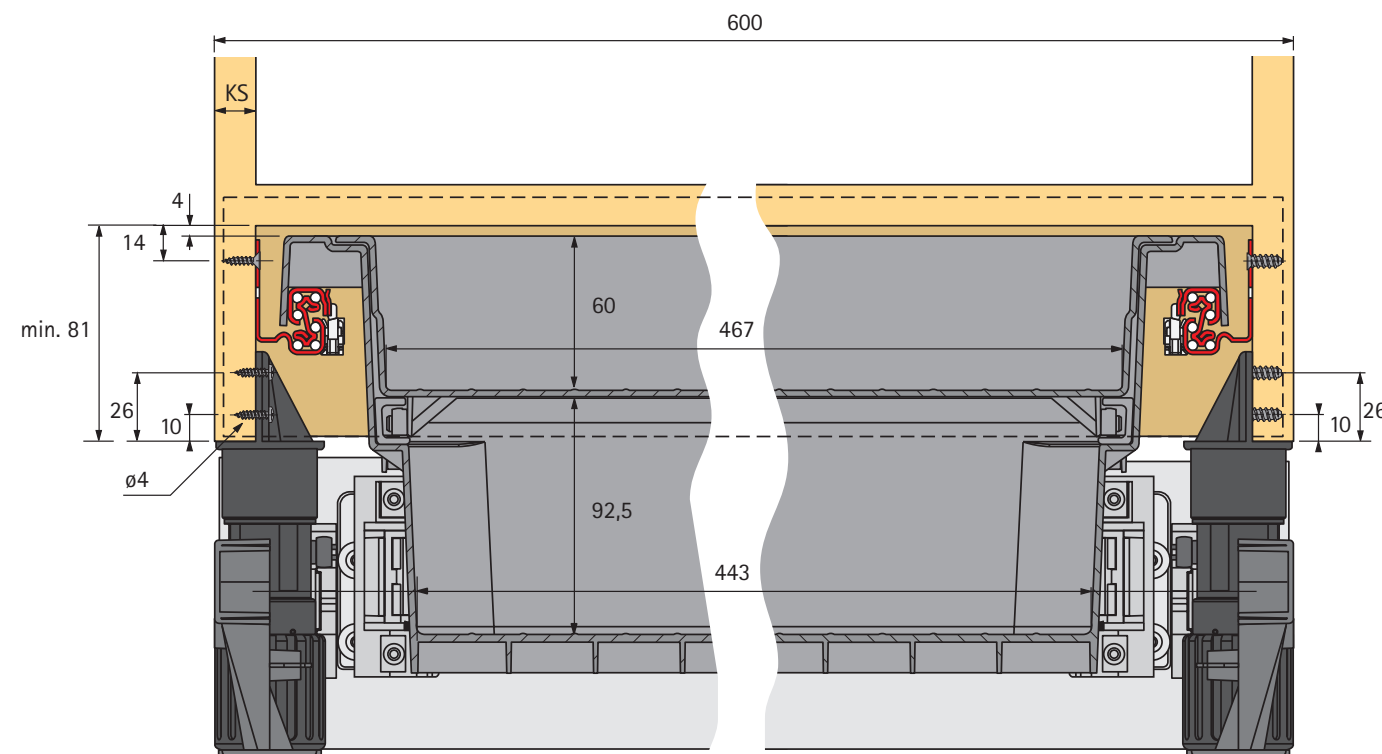

- **F** Tiroir à grand volume pour montage sous cuisinière avec bac à grand volume en plastique pour exploiter l'espace situé vers le socle
- **NL** Grote lade onder de bakoven met kunststof grote bak voor het gebruik van de opbergruimte in het sokkelbereik

- **I** Maxi-cassettone sotto il forno con vaschetta in plastica per sfruttare lo spazio nella zona dello zoccolo
- **E** Cajón de gran capacidad bajo horno con bandeja de plástico de gran capacidad para aprovechar el espacio de almacenamiento en la zona del zócalo

- **PL** Szuflada XXL pod piekarnik z kuwetą z tworzywa sztucznego do zagospodarowania przestrzeni za frontem cokołu
- **CZ** Velkokapacitní zásuvka pod sporák s objemnou plastovou vanou pro využití prostoru soklu

Einbausituation
Mounting application
Exemples de montage
Montagesituatie
Esempio di montaggio
Esquema de montaje
Przykład zabudowy
Příklad montáže

Y = Schubkasten-Blendenauflage
T = Platzbedarf für Sockel
Y = Drawer front overlay
T = Space required for plinth
Y = Recouvrement de façade de tiroir
T = Encombrement pour socle
Y = Frontplaatopdek schuiflade
T = Benodigde ruimte voor de sokkel
Y = Sormonto frontale del cassetto
T = Ingombro per zoccolo
Y = Soporte del frente para cajón
T = Espacio necesario para zócalo
Y = Nałożenie frontu szuflady
T = Wymaganie miejsce dla cokołu
Y = Naložení čela zásuvky
T = Potřebné místo pro sokl